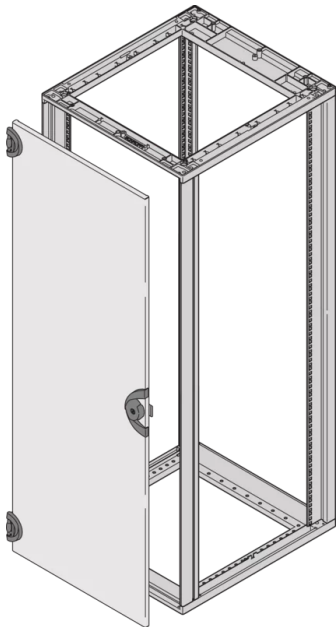

26230-022 NOVASTAR STAHLTÜR, 180° ÖFFNUNGSWINKEL, RAL 7035, 12 HE,
553 B

PRODUKTBECHREIBUNG

St, 1,5-mm

Opening angle 180°, incl. grounding

Front- und rückseitig montierbar

Schloss (2233x) mit Schlüssel

PRODUKTMERKMALE

Produkttyp: Schranktür

Produktfamilie: Novastar

Typ: Stahltür

Farbe: Hellgrau

Farbecode: RAL 7035

Höhe: 12 HE

Höhe: 555 mm

ZERTIFIZIERUNGEN