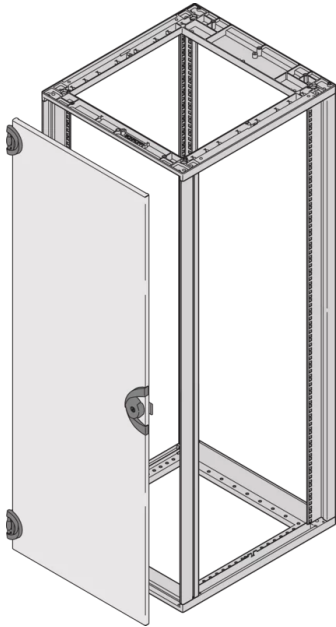

26230-021 NOVASTAR STAHLTÜR, 180° ÖFFNUNGSWINKEL, RAL 7035, 9 HE,  
553 B

## PRODUKTBESCHREIBUNG

---

St, 1,5-mm

Opening angle 180°, incl. grounding

Front- und rückseitig montierbar

Schloss (2233x) mit Schlüssel

## PRODUKTMERKMALE

---

Produkttyp: Schranktür

Produktfamilie: Novastar

Typ: Stahltür

Farbe: Hellgrau

Farbecode: RAL 7035

Höhe: 9 HE

Höhe: 422 mm