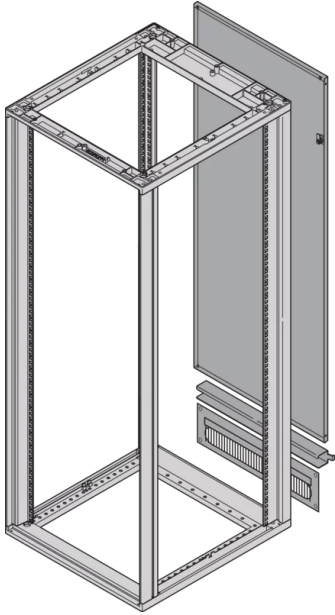

25230-452 NOVASTAR-RÜCKWAND MIT KABELDURCHFÜHRUNGSRAHMEN,
RAL 7021, 38 HE 553 B

PRODUKTBESCHREIBUNG

Kabeldurchführung und Tür Lagerwinkel

Die Kabeldurchführung kann oben oder unten erfolgen

2-twist-locking catches (Torx-T30, with 1/4-turn)

Inkl. Erdung

St, 1 mm

3 U cable ducting for cabinet heights 16, 20, 38, 47 U; 4 U cable ducting for cabinet heights 25, 34, 43 U

PRODUKTMERKMALE

Produkttyp: Schrank-/Rack Panel

Produktfamilie: Novastar

Typ: Verkürzte Rückwand

Farbe: Schwarzgrau

Farbecode: RAL 7021

Höhe: 38 HE

Höhe: 1711 mm

Breite (mm): 553 mm

ZUSÄTZLICHE PRODUKTDDETAILS

Novastar Rückwand mit 3 HE-Kabeldurchführung für ein verbessertes Kabelmanagement.

ZERTIFIZIERUNGEN