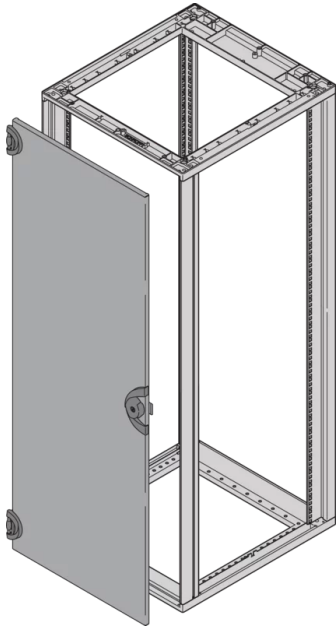

25230-026 NOVASTAR STAHLTÜR, 180° ÖFFNUNGSWINKEL, RAL 7021, 34 HE, 553 B

PRODUKTBECHREIBUNG

St, 1,5-mm

Opening angle 180°, incl. grounding

Front- und rückseitig montierbar

Schloss (2233x) mit Schlüssel

PRODUKTMERKMALE

Produkttyp: Schranktür

Produktfamilie: Novastar

Typ: Stahltür

Farbe: Schwarzgrau

Farbecode: RAL 7021

Höhe: 34 HE

Höhe: 1534 mm

ZERTIFIZIERUNGEN