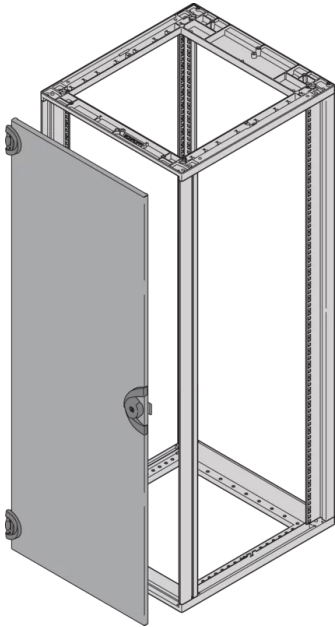

25230-025 NOVASTAR STAHLTÜR, 180° ÖFFNUNGSWINKEL, RAL 7021, 25 HE,
553 B

PRODUKTBECHREIBUNG

St, 1,5-mm

Opening angle 180°, incl. grounding

Front- und rückseitig montierbar

Schloss (2233x) mit Schlüssel

PRODUKTMERKMALE

Produkttyp: Schranktür

Produktfamilie: Novastar

Typ: Stahltür

Farbe: Schwarzgrau

Farbecode: RAL 7021

Höhe: 25 HE

Höhe: 1133 mm

ZERTIFIZIERUNGEN