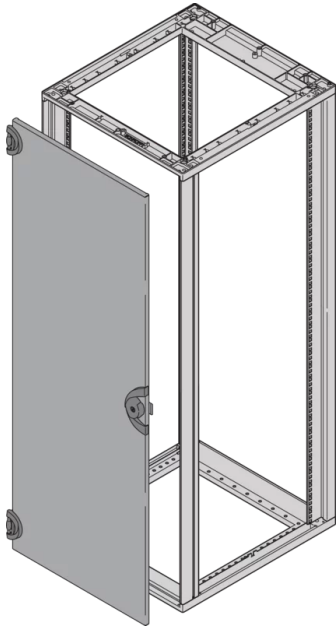

25230-023 NOVASTAR STAHLTÜR, 180° ÖFFNUNGSWINKEL, RAL 7021, 16 HE, 553 B

PRODUKTBECHREIBUNG

St, 1,5-mm

Opening angle 180°, incl. grounding

Front- und rückseitig montierbar

Schloss (2233x) mit Schlüssel

PRODUKTMERKMALE

Produkttyp: Schranktür

Produktfamilie: Novastar

Typ: Stahltür

Farbe: Schwarzgrau

Farbecode: RAL 7021

Höhe: 16 U

Höhe: 733 mm

ZERTIFIZIERUNGEN