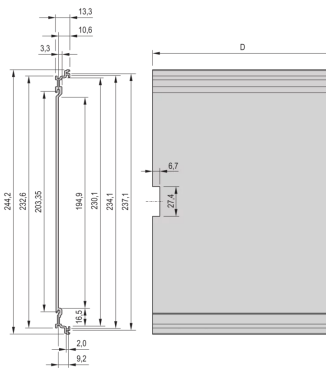

24813-864 KASSETTENBAUSATZ PRO, ABGESCHIRMT, PERFORIERT, MEHRFACHE ANSCHLÜSSE, 6 HE, 14 TE, 227 MM

PRODUKTBE SCHREIBUNG

Cover plate with perforation, for guide rails (airflow approx. 60-%)

Rückwand mit Ausbruch für mehrere Steckverbinder

Extruded side panels with groove to right and left, to insert a PCB (board position in accordance with standard in left side panel only)

PRODUKTMERKMALE

Produkttyp: Kassetten

Typ: Kassetten PRO

Griff-Typ: Trapez

Höhe: 6-HE

Breite: 14 TE

Tiefe: 227 mm

EMV-Schirmung: Ja

EMV-Dichtung: Textil

Rückwand-Typ: Ausbruch für mehrere Steckverbinder

Abdeckblech-Typ: Deckblech mit Perforation für Führungsschienen

Material: Aluminium