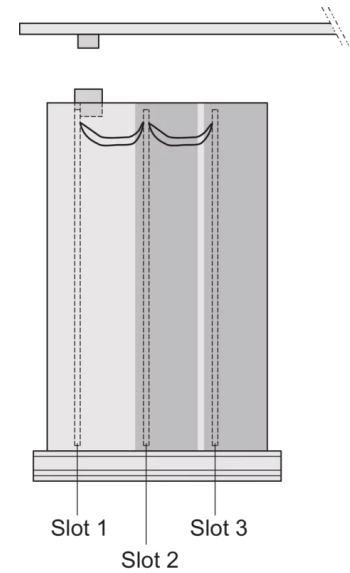

24813-864 KASSETTENBAUSATZ PRO, ABGESCHIRMT, PERFORIERT, MEHRFACHE ANSCHLÜSSE, 6 HE, 14 TE, 227 MM

PRODUKTBE SCHREIBUNG

Cover plate with perforation, for guide rails (airflow approx. 60-%)

Rückwand mit Ausbruch für mehrere Steckverbinder

Extruded side panels with groove to right and left, to insert a PCB (board position in accordance with standard in left side panel only)

PRODUKTMERKMALE

Produkttyp: Kassetten

Typ: Kassetten PRO

Griff-Typ: Trapez

Höhe: 6-HE

Breite: 14 TE

Tiefe: 227 mm

EMV-Schirmung: Ja

EMV-Dichtung: Textil

Rückwand-Typ: Ausbruch für mehrere Steckverbinder

Abdeckblech-Typ: Deckblech mit Perforation für Führungsschienen

Material: Aluminium

Oberfläche - Frontseite: Eloxiert

Oberfläche - Rückseite: Eloxiert

Kühlung: perforiert

ZUSÄTZLICHE PRODUKTDDETAILS

Schützt eine Leiterplatte vor mechanischer Beschädigung und entlädt elektrostatische Aufladung; für Europakartenformate; mit Platte mit Ausbrüchen für weitere Steckverbinder kombinieren.