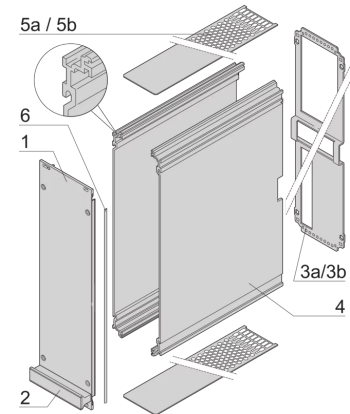

24813-864 KASSETTENBAUSATZ PRO, ABGESCHIRMT, PERFORIERT, MEHRFACHE ANSCHLÜSSE, 6 HE, 14 TE, 227 MM

PRODUKTBE SCHREIBUNG

Cover plate with perforation, for guide rails (airflow approx. 60-%)

Rückwand mit Ausbruch für mehrere Steckverbinder

Extruded side panels with groove to right and left, to insert a PCB (board position in accordance with standard in left side panel only)

PRODUKTMERKMALE

Produkttyp: Kassetten

Typ: Kassetten PRO

Griff-Typ: Trapez

Höhe: 6-HE

Breite: 14 TE

Tiefe: 227 mm

EMV-Schirmung: Ja

EMV-Dichtung: Textil

Rückwand-Typ: Ausbruch für mehrere Steckverbinder

Abdeckblech-Typ: Deckblech mit Perforation für Führungsschienen

Material: Aluminium

Oberfläche - Frontseite: Eloxiert

Oberfläche - Rückseite: Eloxiert

Kühlung: perforiert

ZUSÄTZLICHE PRODUKTDDETAILS

Schützt eine Leiterplatte vor mechanischer Beschädigung und entlädt elektrostatische Aufladung; für Europakartenformate; mit Platte mit Ausbrüchen für weitere Steckverbinder kombinieren.