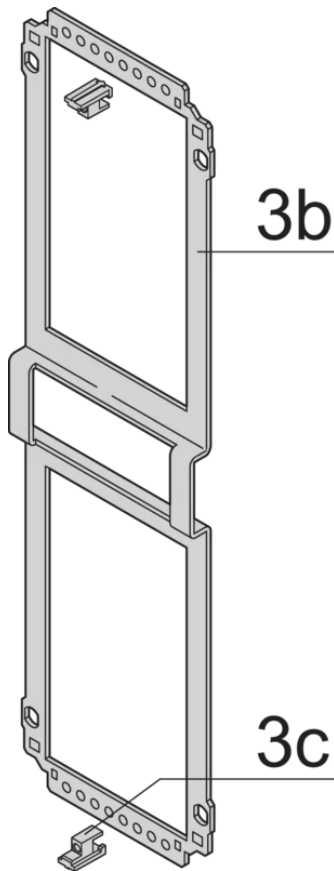

24813-864 KASSETTENBAUSATZ PRO, ABGESCHIRMT, PERFORIERT, MEHRFACHE ANSCHLÜSSE, 6 HE, 14 TE, 227 MM

PRODUKTBE SCHREIBUNG

Cover plate with perforation, for guide rails (airflow approx. 60-%)

Rückwand mit Ausbruch für mehrere Steckverbinder

Extruded side panels with groove to right and left, to insert a PCB (board position in accordance with standard in left side panel only)

PRODUKTMERKMALE

Produkttyp: Kassetten

Typ: Kassetten PRO

Griff-Typ: Trapez

Höhe: 6-HE

Breite: 14 TE

Tiefe: 227 mm

EMV-Schirmung: Ja

EMV-Dichtung: Textil

Rückwand-Typ: Ausbruch für mehrere Steckverbinder

Abdeckblech-Typ: Deckblech mit Perforation für Führungsschienen

Material: Aluminium

Oberfläche - Frontseite: Eloxiert

Oberfläche - Rückseite: Eloxiert

Kühlung: perforiert

ZUSÄTZLICHE PRODUKTDDETAILS

Schützt eine Leiterplatte vor mechanischer Beschädigung und entlädt elektrostatische Aufladung; für Europakartenformate; mit Platte mit Ausbrüchen für weitere Steckverbinder kombinieren.