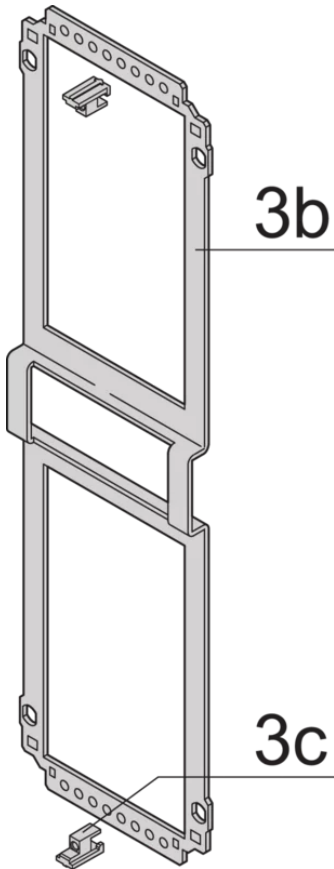

24813-862 KASSETTENBAUSATZ PRO, ABGESCHIRMT, PERFORIERT,  
MEHRFACHE ANSCHLÜSSE, 6 HE, 12 TE, 227 MM

## PRODUKTBE SCHREIBUNG

---

Cover plate with perforation, for guide rails (airflow approx. 60-%)

Rückwand mit Ausbruch für mehrere Steckverbinder

Extruded side panels with groove to right and left, to insert a PCB (board position in accordance with standard in left side panel only)

## PRODUKTMERKMALE

---

Produkttyp: Kassetten

Typ: Kassetten PRO

Griff-Typ: Trapez

Höhe: 6-HE

Breite: 12 TE

Tiefe: 227 mm

EMV-Schirmung: Ja

EMV-Dichtung: Textil

Rückwand-Typ: Ausbruch für mehrere Steckverbinder

Abdeckblech-Typ: Deckblech mit Perforation für Führungsschienen

Material: Aluminium

Oberfläche - Frontseite: Eloxiert