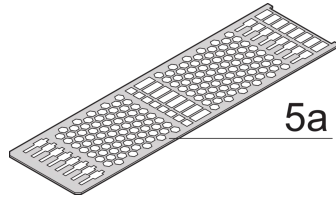

24813-862 KASSETTENBAUSATZ PRO, ABGESCHIRMT, PERFORIERT,  
MEHRFACHE ANSCHLÜSSE, 6 HE, 12 TE, 227 MM

## PRODUKTBE SCHREIBUNG

---

Cover plate with perforation, for guide rails (airflow approx. 60-%)

Rückwand mit Ausbruch für mehrere Steckverbinder

Extruded side panels with groove to right and left, to insert a PCB (board position in accordance with standard in left side panel only)

## PRODUKTMERKMALE

---

Produkttyp: Kassetten

Typ: Kassetten PRO

Griff-Typ: Trapez

Höhe: 6-HE

Breite: 12 TE

Tiefe: 227 mm

EMV-Schirmung: Ja

EMV-Dichtung: Textil

Rückwand-Typ: Ausbruch für mehrere Steckverbinder

Abdeckblech-Typ: Deckblech mit Perforation für Führungsschienen

Material: Aluminium

Oberfläche - Frontseite: Eloxiert