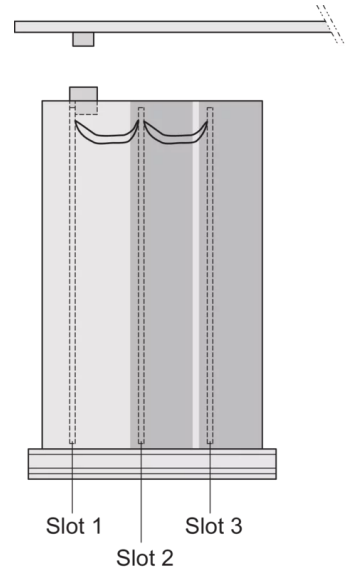

## PRODUKTBE SCHREIBUNG

---

Cover plate with perforation, for guide rails (airflow approx. 60-%)

Rückwand mit Ausbruch für mehrere Steckverbinder

Extruded side panels with groove to right and left, to insert a PCB (board position in accordance with standard in left side panel only)

## PRODUKTMERKMALE

---

Produkttyp: Kassetten

Typ: Kassetten PRO

Griff-Typ: Trapez

Höhe: 6-HE

Breite: 12 TE

Tiefe: 227 mm