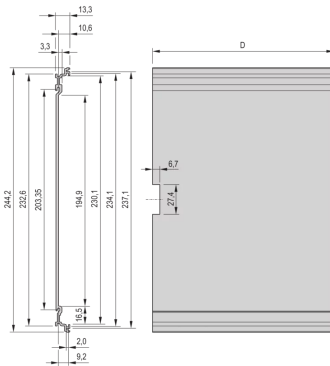

## PRODUKTBE SCHREIBUNG

---

Cover plate with perforation, for guide rails (airflow approx. 60-%)

Rückwand mit Ausbruch für mehrere Steckverbinder

Extruded side panels with groove to right and left, to insert a PCB (board position in accordance with standard in left side panel only)

## PRODUKTMERKMALE

---

Produkttyp: Kassetten

Typ: Kassetten PRO

Griff-Typ: Trapez

Höhe: 6-HE

Breite: 12 TE

Tiefe: 227 mm