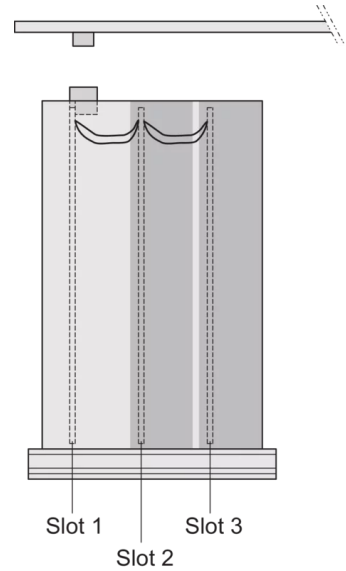

## PRODUKTBE SCHREIBUNG

---

Cover plate with perforation, for guide rails (airflow approx. 60-%)

Rückwand mit Ausbruch für mehrere Steckverbinder

Extruded side panels with groove to right and left, to insert a PCB (board position in accordance with standard in left side panel only)

## PRODUKTMERKMALE

---

Produkttyp: Kassetten

Typ: Kassetten PRO

Griff-Typ: Trapez

Höhe: 6-HE

Breite: 14 TE

Tiefe: 167 mm