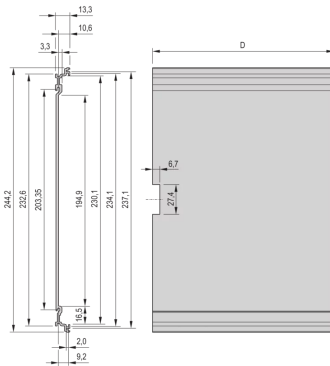

## PRODUKTBE SCHREIBUNG

---

Cover plate with perforation, for guide rails (airflow approx. 60-%)

Rückwand mit Ausbruch für mehrere Steckverbinder

Extruded side panels with groove to right and left, to insert a PCB (board position in accordance with standard in left side panel only)

## PRODUKTMERKMALE

---

Produkttyp: Kassetten

Typ: Kassetten PRO

Griff-Typ: Trapez

Höhe: 6-HE

Breite: 14 TE

Tiefe: 167 mm