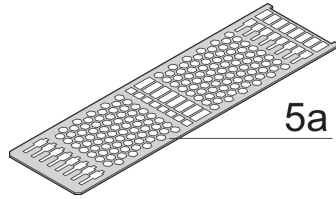

24813-814 KASSETTENBAUSATZ PRO, ABGESCHIRMT, PERFORIERT,  
MEHRFACHE ANSCHLÜSSE, 6 HE, 14 TE, 167 MM

## PRODUKTBE SCHREIBUNG

---

Cover plate with perforation, for guide rails (airflow approx. 60-%)

Rückwand mit Ausbruch für mehrere Steckverbinder

Extruded side panels with groove to right and left, to insert a PCB (board position in accordance with standard in left side panel only)

## PRODUKTMERKMALE

---

Produkttyp: Kassetten

Typ: Kassetten PRO

Griff-Typ: Trapez

Höhe: 6-HE

Breite: 14 TE

Tiefe: 167 mm

EMV-Schirmung: Ja

EMV-Dichtung: Textil

Rückwand-Typ: Ausbruch für mehrere Steckverbinder

Abdeckblech-Typ: Deckblech mit Perforation für Führungsschienen

Material: Aluminium

Oberfläche - Frontseite: Eloxiert