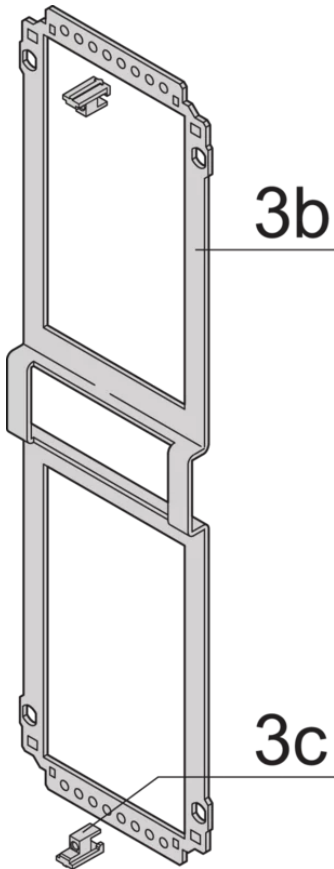

24813-814 KASSETTENBAUSATZ PRO, ABGESCHIRMT, PERFORIERT,  
MEHRFACHE ANSCHLÜSSE, 6 HE, 14 TE, 167 MM

## PRODUKTBE SCHREIBUNG

---

Cover plate with perforation, for guide rails (airflow approx. 60-%)

Rückwand mit Ausbruch für mehrere Steckverbinder

Extruded side panels with groove to right and left, to insert a PCB (board position in accordance with standard in left side panel only)

## PRODUKTMERKMALE

---

Produkttyp: Kassetten

Typ: Kassetten PRO

Griff-Typ: Trapez

Höhe: 6-HE

Breite: 14 TE

Tiefe: 167 mm

EMV-Schirmung: Ja

EMV-Dichtung: Textil

Rückwand-Typ: Ausbruch für mehrere Steckverbinder

Abdeckblech-Typ: Deckblech mit Perforation für Führungsschienen

Material: Aluminium

Oberfläche - Frontseite: Eloxiert