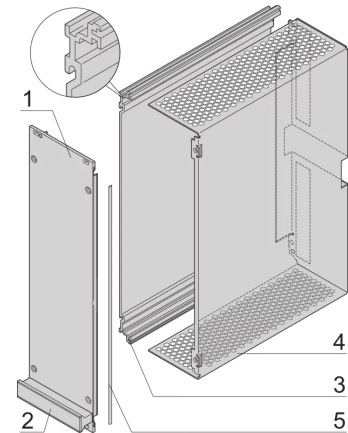

24813-514 KASSETTENBAUSATZ PRO MIT HAUBE, ABGESCHIRMTE VERSION, 6 HE, 14 TE, 167 MM

PRODUKTBESCHREIBUNG

Passend für alle Produkte, die IEC-60297-3-101 entsprechen

Zum Schutz einer Leiterplatte gegen mechanische Beschädigung und zur Ableitung elektrostatischer Ladung; für Europakarten-Formate

Einsetzbare Steckverbinder nach EN 60603-2 (DIN 41612)

PRODUKTMERKMALE

Produkttyp: Kassetten

Typ: Kassetten PRO mit Haube

Griff-Typ: Trapez

Höhe: 6-HE

Breite: 14 TE

Tiefe: 167 mm

EMV-Schirmung: Ja

EMV-Dichtung: Textil

Rückwand-Typ: 1 Ausbruch für einen Steckverbinder

Abdeckblech-Typ: Abdeckblech

Material: Aluminium

Oberfläche - Frontseite: Eloxiert

Oberfläche - Rückseite: leitfähig

Kühlung: perforiert