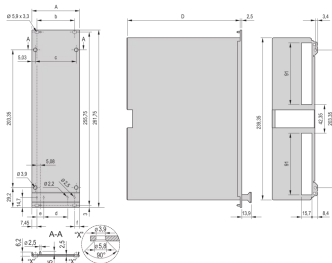

24813-514 KASSETTENBAUSATZ PRO MIT HAUBE, ABGESCHIRMTE VERSION, 6 HE, 14 TE, 167 MM

PRODUKTBESCHREIBUNG

Passend für alle Produkte, die IEC-60297-3-101 entsprechen

Zum Schutz einer Leiterplatte gegen mechanische Beschädigung und zur Ableitung elektrostatischer Ladung; für Europakarten-Formate

Einsetzbare Steckverbinder nach EN 60603-2 (DIN 41612)

PRODUKTMERKMALE

Produkttyp: Kassetten

Typ: Kassetten PRO mit Haube

Griff-Typ: Trapez

Höhe: 6-HE

Breite: 14 TE

Tiefe: 167 mm