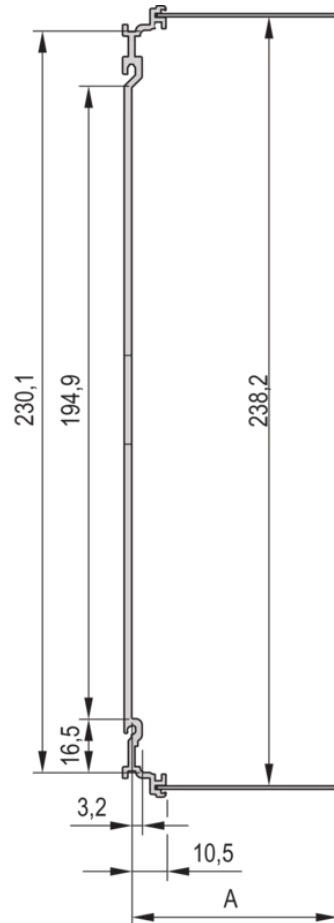

24813-514 KASSETTENBAUSATZ PRO MIT HAUBE, ABGESCHIRMTE VERSION, 6 HE, 14 TE, 167 MM

PRODUKTBESCHREIBUNG

Passend für alle Produkte, die IEC-60297-3-101 entsprechen

Zum Schutz einer Leiterplatte gegen mechanische Beschädigung und zur Ableitung elektrostatischer Ladung; für Europakarten-Formate

Einsetzbare Steckverbinder nach EN 60603-2 (DIN 41612)

PRODUKTMERKMALE

Produkttyp: Kassetten

Typ: Kassetten PRO mit Haube

Griff-Typ: Trapez

Höhe: 6-HE

Breite: 14 TE

Tiefe: 167 mm

EMV-Schirmung: Ja

EMV-Dichtung: Textil

Rückwand-Typ: 1 Ausbruch für einen Steckverbinder

Abdeckblech-Typ: Abdeckblech

Material: Aluminium

Oberfläche - Frontseite: Eloxiert

Oberfläche - Rückseite: leitfähig

Kühlung: perforiert