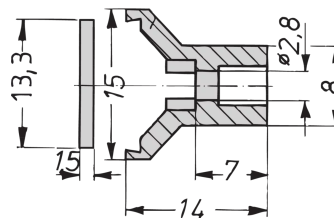

24813-514 KASSETTENBAUSATZ PRO MIT HAUBE, ABGESCHIRMTE VERSION, 6 HE, 14 TE, 167 MM

PRODUKTBESCHREIBUNG

Passend für alle Produkte, die IEC-60297-3-101 entsprechen

Zum Schutz einer Leiterplatte gegen mechanische Beschädigung und zur Ableitung elektrostatischer Ladung; für Europakarten-Formate

Einsetzbare Steckverbinder nach EN 60603-2 (DIN 41612)

PRODUKTMERKMALE

Produkttyp: Kassetten

Typ: Kassetten PRO mit Haube

Griff-Typ: Trapez

Höhe: 6-HE

Breite: 14 TE

Tiefe: 167 mm

EMV-Schirmung: Ja

EMV-Dichtung: Textil

Rückwand-Typ: 1 Ausbruch für einen Steckverbinder

Abdeckblech-Typ: Abdeckblech

Material: Aluminium

Oberfläche - Frontseite: Eloxiert

Oberfläche - Rückseite: leitfähig

Kühlung: perforiert