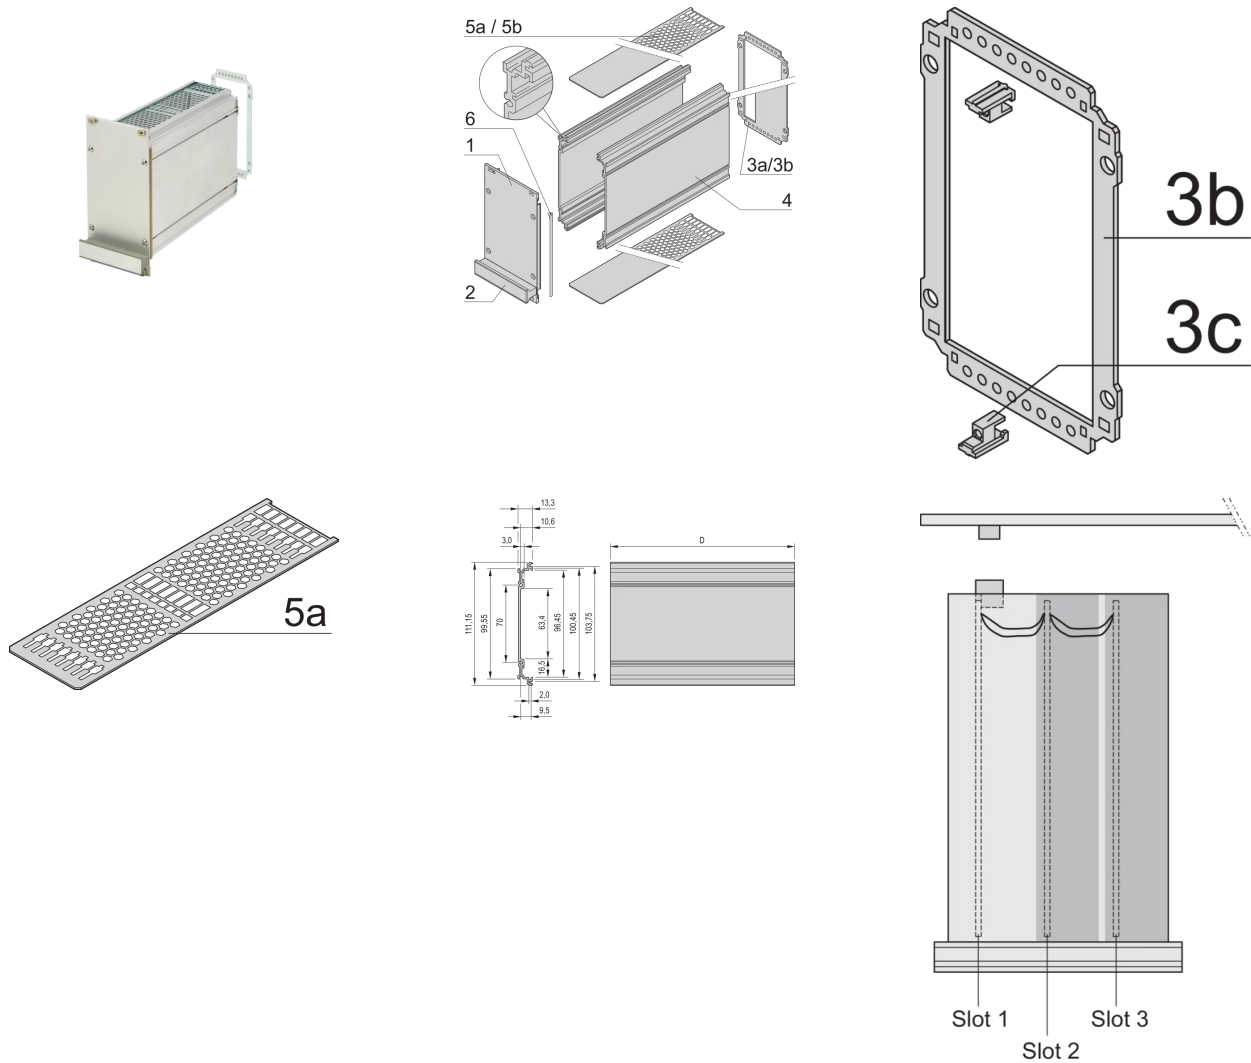

## PRODUKTBESCHREIBUNG

Cover plate with perforation, for guide rails (airflow approx. 60-%)

Rückwand mit Ausbruch für mehrere Steckverbinder

Extruded side panels with groove to right and left, to insert a PCB (board position in accordance with standard in left side panel only)

## PRODUKTMERKMALE

---

Produkttyp: Kassetten

Typ: Kassetten PRO

Griff-Typ: Trapez

Höhe: 3-HE

Breite: 42 TE

Tiefe: 227 mm

EMV-Schirmung: Ja

EMV-Dichtung: Textil

Rückwand-Typ: Ausbruch für mehrere Steckverbinder

Abdeckblech-Typ: Deckblech mit Perforation für Führungsschienen

Material: Aluminium

Oberfläche - Frontseite: Eloxiert