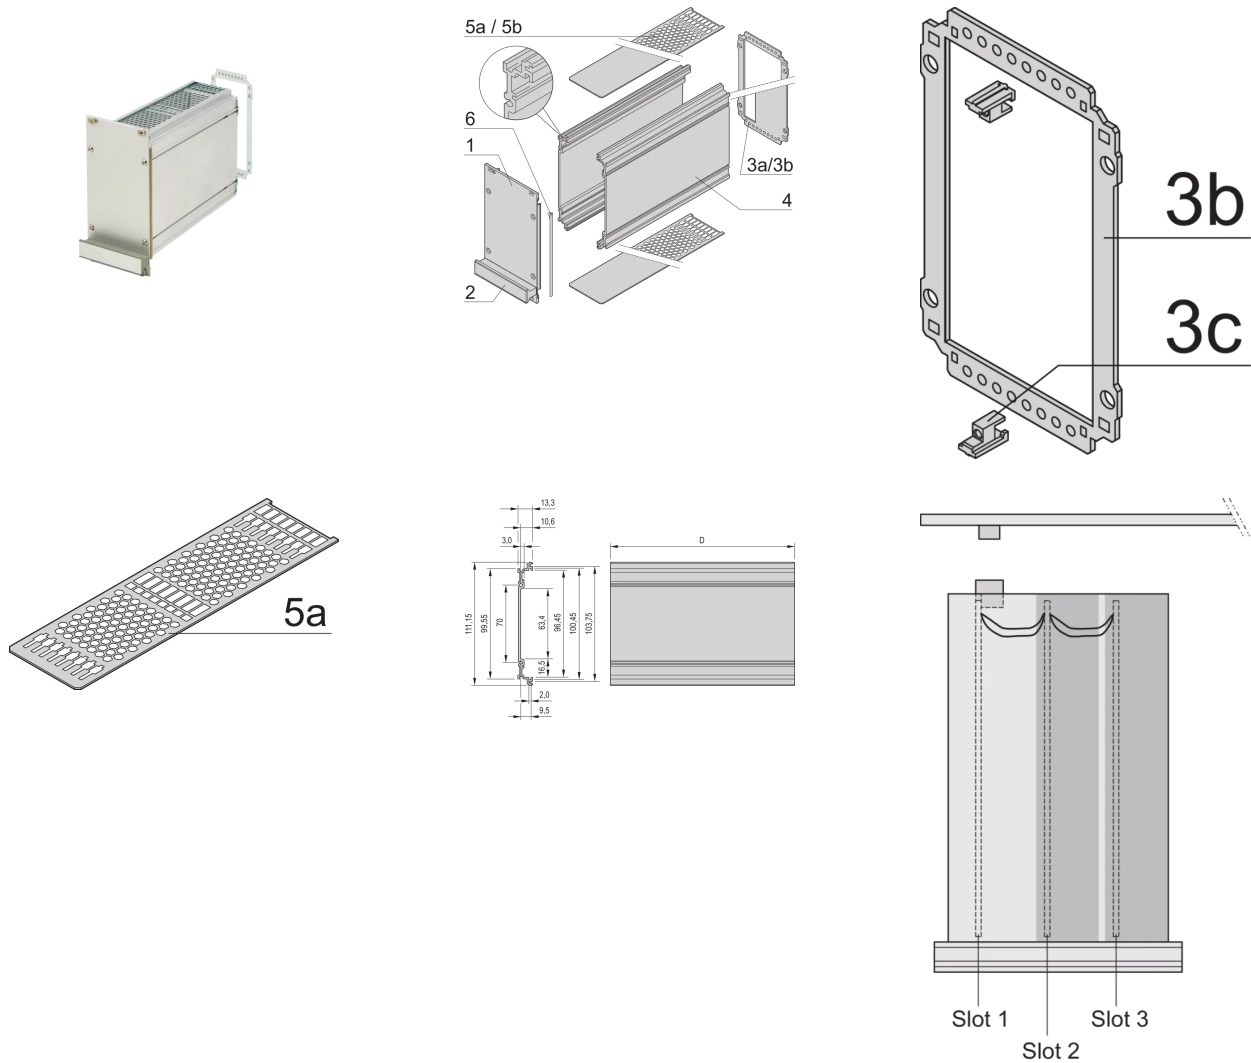

24813-360 KASSETTENBAUSATZ PRO, ABGESCHIRMT, PERFORIERT,
MEHRFACHE ANSCHLÜSSE, 3 HE, 10 TE, 227 MM

PRODUKTBESCHREIBUNG

Cover plate with perforation, for guide rails (airflow approx. 60-%)

Rückwand mit Ausbruch für mehrere Steckverbinder

Extruded side panels with groove to right and left, to insert a PCB (board position in accordance with standard in left side panel only)

PRODUKTMERKMALE

Produkttyp: Kassetten

Typ: Kassetten PRO

Griff-Typ: Trapez

Höhe: 3-HE

Breite: 10 TE

Tiefe: 227 mm

EMV-Schirmung: Ja

EMV-Dichtung: Textil

Rückwand-Typ: Ausbruch für mehrere Steckverbinder

Abdeckblech-Typ: Deckblech mit Perforation für Führungsschienen

Material: Aluminium

Oberfläche - Frontseite: Eloxiert

Oberfläche - Rückseite: Eloxiert

Kühlung: perforiert

ZUSÄTZLICHE PRODUKTDDETAILS

Schützt eine Leiterplatte vor mechanischer Beschädigung und entlädt elektrostatische Aufladung; für Europakartenformate; mit Platte mit Ausbrüchen für weitere Steckverbinder kombinieren.