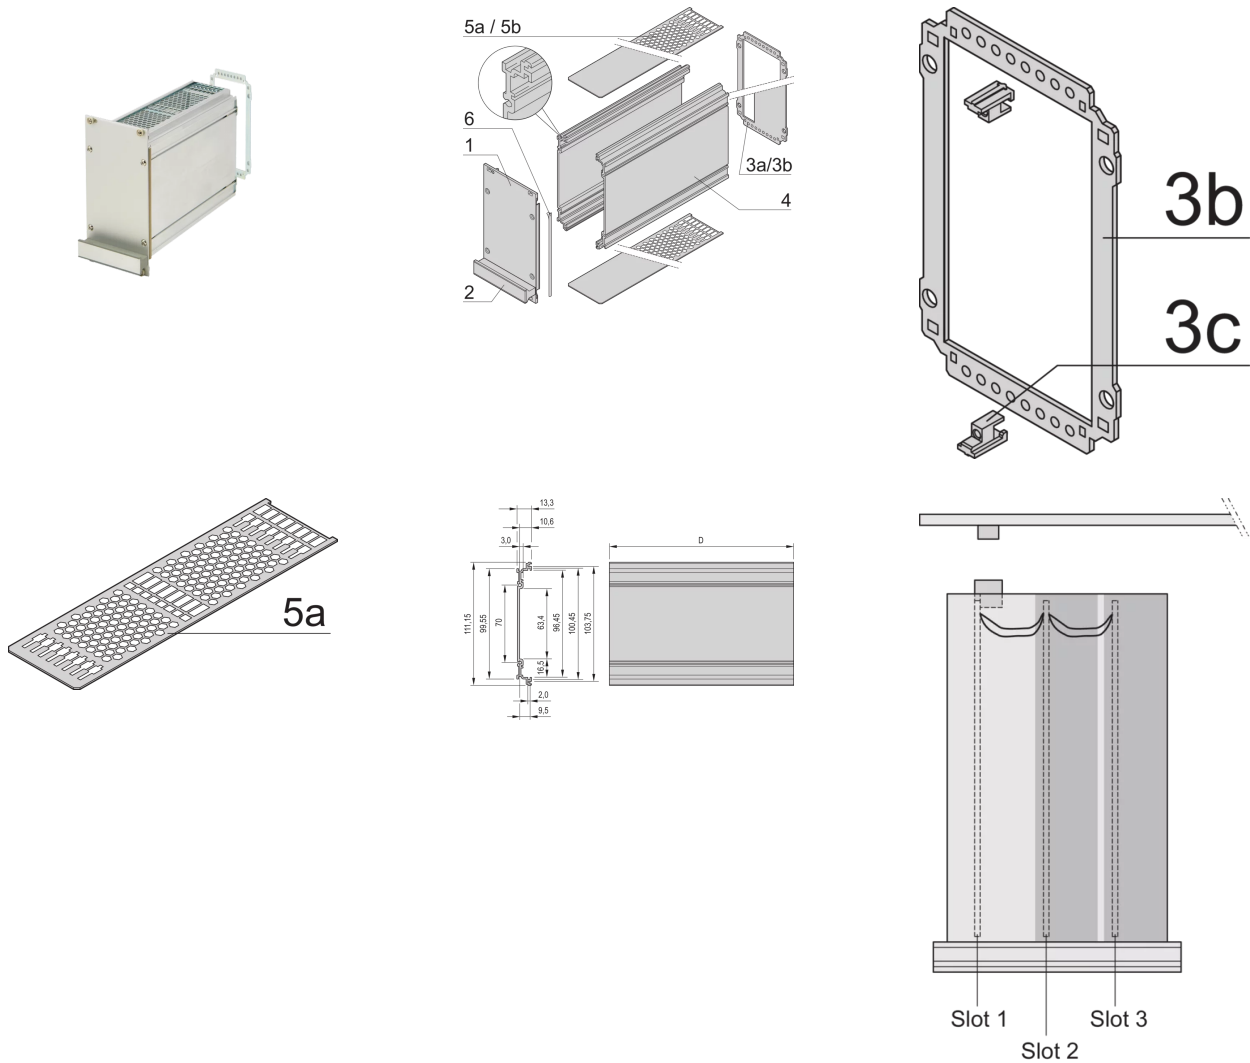

24813-321 KASSETTENBAUSATZ PRO, ABGESCHIRMT, PERFORIERT,  
MEHRFACHE ANSCHLÜSSE, 3 HE, 21 TE, 167 MM

**PRODUKTBESCHREIBUNG**

Cover plate with perforation, for guide rails (airflow approx. 60-%)

Rückwand mit Ausbruch für mehrere Steckverbinder

Extruded side panels with groove to right and left, to insert a PCB (board position in accordance with standard in left side panel only)

## PRODUKTMERKMALE

---

Produkttyp: Kassetten

Typ: Kassetten PRO

Griff-Typ: Trapez

Höhe: 3-HE

Breite: 21 TE

Tiefe: 167 mm

EMV-Schirmung: Ja

EMV-Dichtung: Textil

Rückwand-Typ: Ausbruch für mehrere Steckverbinder

Abdeckblech-Typ: Deckblech mit Perforation für Führungsschienen

Material: Aluminium

Oberfläche - Frontseite: Eloxiert