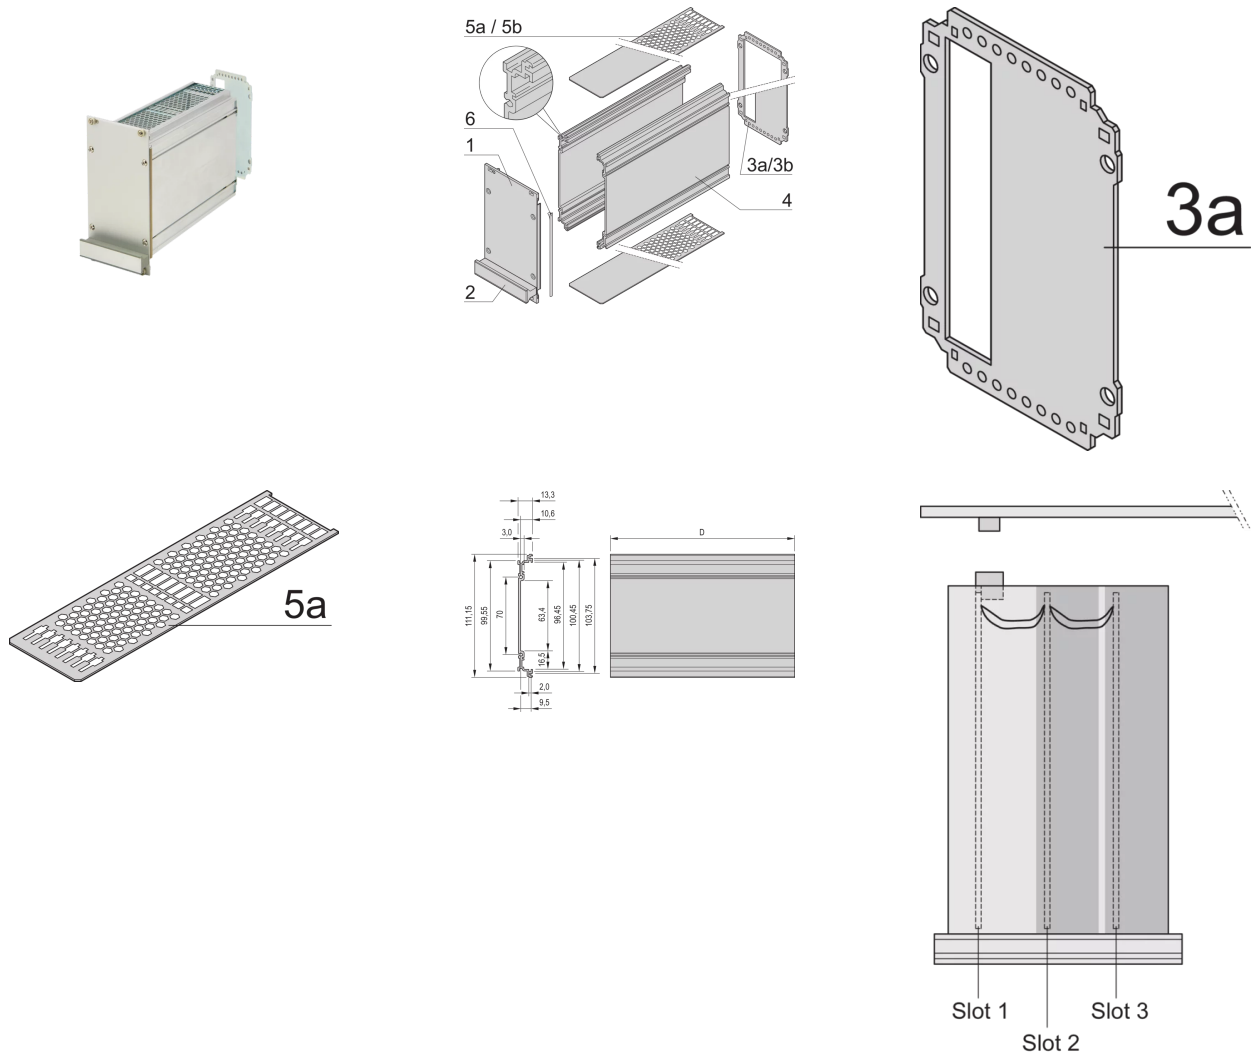

24813-214 KASSETTENBAUSATZ PRO, GESCHIRMT, DECKBLECH PERFORIERT, AUSBRUCH IN DER RÜCKWAND FÜR 1 STECKVERBINDER, 3 HE, 14 TE, 167 MM

## PRODUKTBESCHREIBUNG

Cover plate with perforation, for guide rails (airflow approx. 60-%)

Rear panel with cut-out for single connector (conforms to EN 60603, DIN 41612, construction types: B, C, D, F, H, Q, R, S)

Extruded side panels with groove to right and left, to insert a PCB (board position in accordance with standard in left side panel only)

EMV-Schirmung: Ja

EMV-Dichtung: Textil

Rückwand-Typ: 1 Ausbruch für einen Steckverbinder

Abdeckblech-Typ: Deckblech mit Perforation für Führungsschienen

Material: Aluminium

Oberfläche - Frontseite: Eloxiert