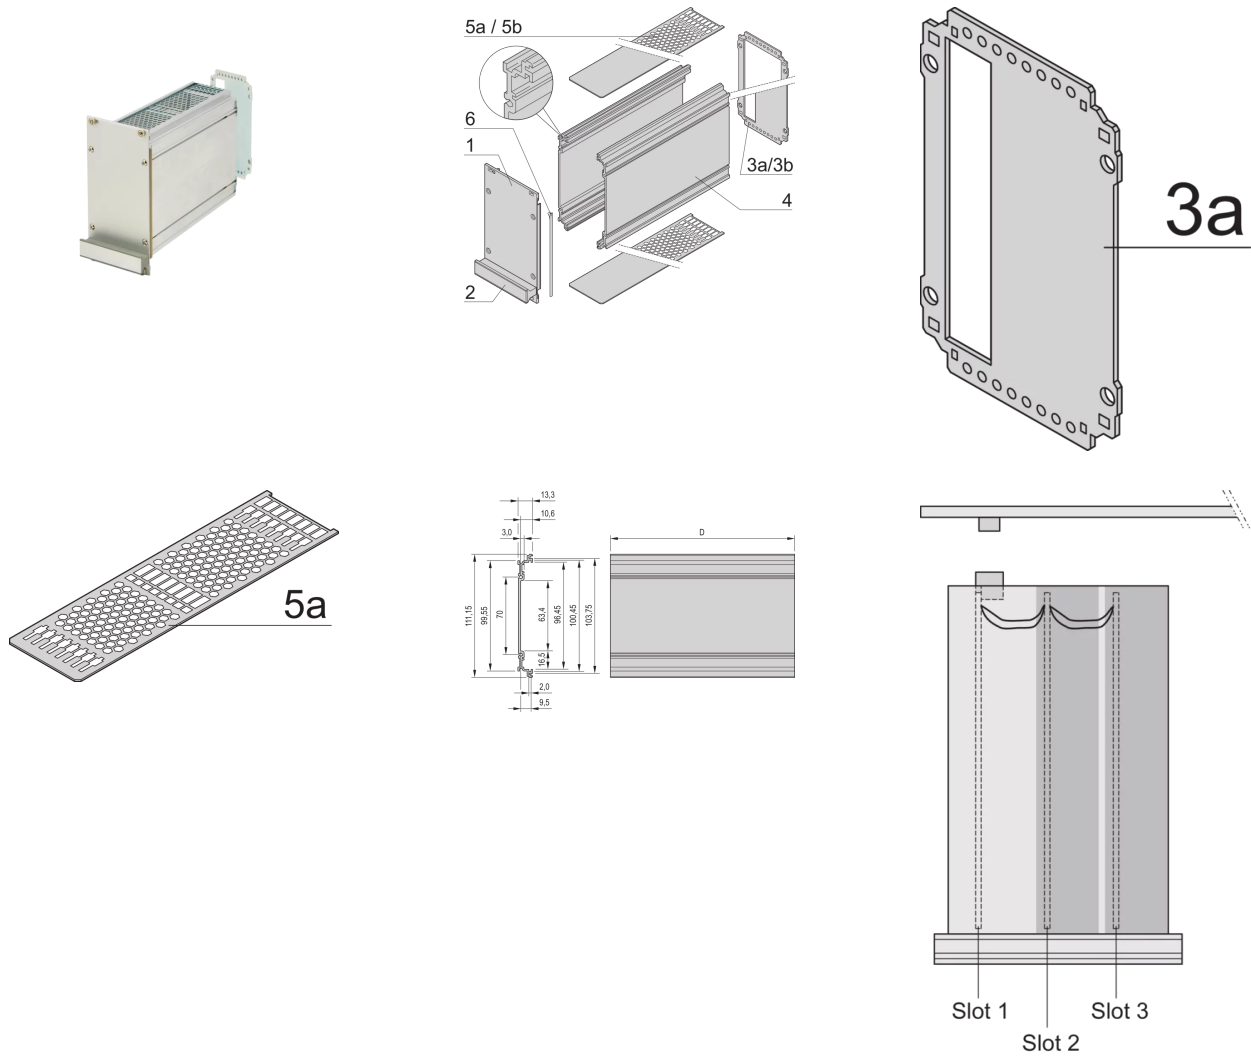

24813-208 KASSETTENBAUSATZ PRO, GESCHIRMT, DECKBLECH PERFORIERT, AUSBRUCH IN DER RÜCKWAND FÜR 1 STECKVERBINDER, 3 HE, 8 TE, 167 MM

## PRODUKTBESCHREIBUNG

Cover plate with perforation, for guide rails (airflow approx. 60-%)

Rear panel with cut-out for single connector (conforms to EN 60603, DIN 41612, construction types: B, C, D, F, H, Q, R, S)

Extruded side panels with groove to right and left, to insert a PCB (board position in accordance with standard in left side panel only)

EMV-Schirmung: Ja

EMV-Dichtung: Textil

Rückwand-Typ: 1 Ausbruch für einen Steckverbinder

Abdeckblech-Typ: Deckblech mit Perforation für Führungsschienen

Material: Aluminium

Oberfläche - Frontseite: Eloxiert