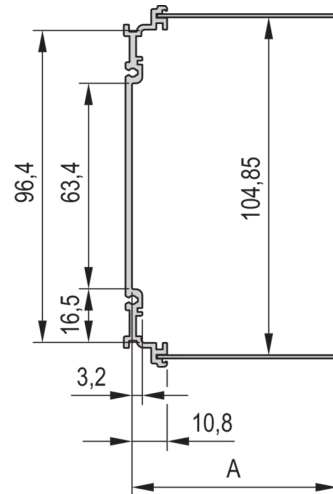

24813-014 KASSETTENBAUSATZ PRO MIT HAUBE, ABGESCHIRMTE VERSION, 3 HE, 14 TE, 167 MM

PRODUKTBESCHREIBUNG

Passend für alle Produkte, die IEC-60297-3-101 entsprechen

Zum Schutz einer Leiterplatte gegen mechanische Beschädigung und zur Ableitung elektrostatischer Ladung; für Europakarten-Formate

Einsetzbare Steckverbinder nach EN 60603-2 (DIN 41612)

PRODUKTMERKMALE

Produkttyp: Kassetten

Typ: Kassetten PRO mit Haube

Griff-Typ: Trapez

Höhe: 3-HE

Breite: 14 TE

Tiefe: 167 mm

EMV-Schirmung: Ja

EMV-Dichtung: Textil

Rückwand-Typ: 1 Ausbruch für einen Steckverbinder

Abdeckblech-Typ: Abdeckblech

Material: Aluminium

Oberfläche - Frontseite: Eloxiert

Oberfläche - Rückseite: leitfähig

Kühlung: perforiert