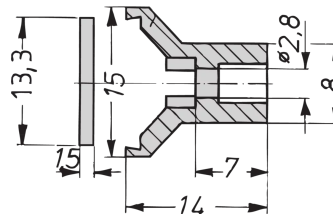

24813-014 KASSETTENBAUSATZ PRO MIT HAUBE, ABGESCHIRMTE VERSION, 3 HE, 14 TE, 167 MM

PRODUKTBESCHREIBUNG

Passend für alle Produkte, die IEC-60297-3-101 entsprechen

Zum Schutz einer Leiterplatte gegen mechanische Beschädigung und zur Ableitung elektrostatischer Ladung; für Europakarten-Formate

Einsetzbare Steckverbinder nach EN 60603-2 (DIN 41612)

PRODUKTMERKMALE

Produkttyp: Kassetten

Typ: Kassetten PRO mit Haube

Griff-Typ: Trapez

Höhe: 3-HE

Breite: 14 TE

Tiefe: 167 mm

EMV-Schirmung: Ja

EMV-Dichtung: Textil

Rückwand-Typ: 1 Ausbruch für einen Steckverbinder

Abdeckblech-Typ: Abdeckblech

Material: Aluminium

Oberfläche - Frontseite: Eloxiert

Oberfläche - Rückseite: leitfähig

Kühlung: perforiert