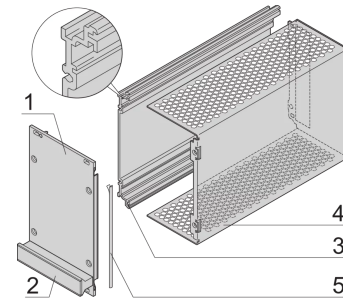

24813-014 KASSETTENBAUSATZ PRO MIT HAUBE, ABGESCHIRMTE VERSION, 3 HE, 14 TE, 167 MM

PRODUKTBESCHREIBUNG

Passend für alle Produkte, die IEC-60297-3-101 entsprechen

Zum Schutz einer Leiterplatte gegen mechanische Beschädigung und zur Ableitung elektrostatischer Ladung; für Europakarten-Formate

Einsetzbare Steckverbinder nach EN 60603-2 (DIN 41612)

PRODUKTMERKMALE

Produkttyp: Kassetten

Typ: Kassetten PRO mit Haube

Griff-Typ: Trapez

Höhe: 3-HE

Breite: 14 TE

Tiefe: 167 mm

EMV-Schirmung: Ja

EMV-Dichtung: Textil

Rückwand-Typ: 1 Ausbruch für einen Steckverbinder

Abdeckblech-Typ: Abdeckblech

Material: Aluminium

Oberfläche - Frontseite: Eloxiert

Oberfläche - Rückseite: leitfähig

Kühlung: perforiert