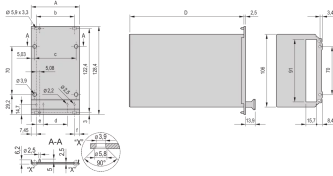

24813-014 KASSETTENBAUSATZ PRO MIT HAUBE, ABGESCHIRMTE VERSION, 3 HE, 14 TE, 167 MM

PRODUKTBESCHREIBUNG

Passend für alle Produkte, die IEC-60297-3-101 entsprechen

Zum Schutz einer Leiterplatte gegen mechanische Beschädigung und zur Ableitung elektrostatischer Ladung; für Europakarten-Formate

Einsetzbare Steckverbinder nach EN 60603-2 (DIN 41612)

PRODUKTMERKMALE

Produkttyp: Kassetten

Typ: Kassetten PRO mit Haube

Griff-Typ: Trapez

Höhe: 3-HE

Breite: 14 TE

Tiefe: 167 mm