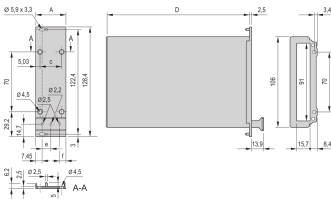

24813-007 KASSETTENBAUSATZ PRO MIT HAUBE, ABGESCHIRMTE VERSION, 3 HE, 7 TE, 167 MM

PRODUKTBESCHREIBUNG

Passend für alle Produkte, die IEC-60297-3-101 entsprechen

Zum Schutz einer Leiterplatte gegen mechanische Beschädigung und zur Ableitung elektrostatischer Ladung; für Europakarten-Formate

Einsetzbare Steckverbinder nach EN 60603-2 (DIN 41612)

PRODUKTMERKMALE

Produkttyp: Kassetten

Typ: Kassetten PRO mit Haube

Griff-Typ: Trapez

Höhe: 3-HE

Breite: 7 TE

Tiefe: 167 mm