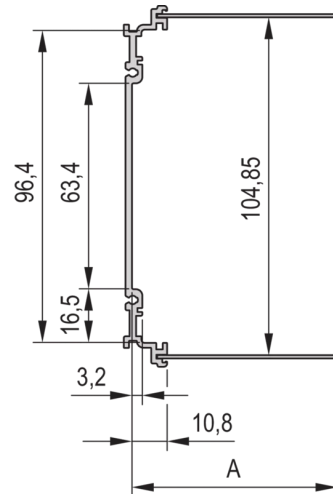

24813-007 KASSETTENBAUSATZ PRO MIT HAUBE, ABGESCHIRMTE VERSION, 3 HE, 7 TE, 167 MM

PRODUKTBESCHREIBUNG

Passend für alle Produkte, die IEC-60297-3-101 entsprechen

Zum Schutz einer Leiterplatte gegen mechanische Beschädigung und zur Ableitung elektrostatischer Ladung; für Europakarten-Formate

Einsetzbare Steckverbinder nach EN 60603-2 (DIN 41612)

PRODUKTMERKMALE

Produkttyp: Kassetten

Typ: Kassetten PRO mit Haube

Griff-Typ: Trapez

Höhe: 3-HE

Breite: 7 TE

Tiefe: 167 mm

EMV-Schirmung: Ja

EMV-Dichtung: Textil

Rückwand-Typ: 1 Ausbruch für einen Steckverbinder

Abdeckblech-Typ: Abdeckblech

Material: Aluminium

Oberfläche - Frontseite: Eloxiert

Oberfläche - Rückseite: leitfähig

Kühlung: perforiert