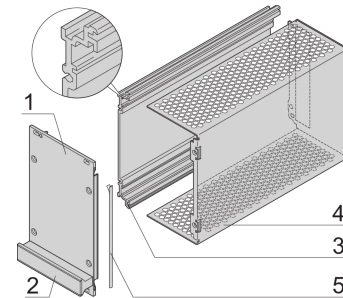

24813-007 KASSETTENBAUSATZ PRO MIT HAUBE, ABGESCHIRMTE VERSION, 3 HE, 7 TE, 167 MM

PRODUKTBESCHREIBUNG

Passend für alle Produkte, die IEC-60297-3-101 entsprechen

Zum Schutz einer Leiterplatte gegen mechanische Beschädigung und zur Ableitung elektrostatischer Ladung; für Europakarten-Formate

Einsetzbare Steckverbinder nach EN 60603-2 (DIN 41612)

PRODUKTMERKMALE

Produkttyp: Kassetten

Typ: Kassetten PRO mit Haube

Griff-Typ: Trapez

Höhe: 3-HE

Breite: 7 TE

Tiefe: 167 mm

EMV-Schirmung: Ja

EMV-Dichtung: Textil

Rückwand-Typ: 1 Ausbruch für einen Steckverbinder

Abdeckblech-Typ: Abdeckblech

Material: Aluminium

Oberfläche - Frontseite: Eloxiert

Oberfläche - Rückseite: leitfähig

Kühlung: perforiert