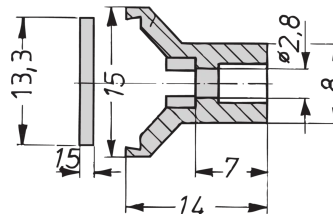

24813-007 KASSETTENBAUSATZ PRO MIT HAUBE, ABGESCHIRMTE VERSION, 3 HE, 7 TE, 167 MM

PRODUKTBESCHREIBUNG

Passend für alle Produkte, die IEC-60297-3-101 entsprechen

Zum Schutz einer Leiterplatte gegen mechanische Beschädigung und zur Ableitung elektrostatischer Ladung; für Europakarten-Formate

Einsetzbare Steckverbinder nach EN 60603-2 (DIN 41612)

PRODUKTMERKMALE

Produkttyp: Kassetten

Typ: Kassetten PRO mit Haube

Griff-Typ: Trapez

Höhe: 3-HE

Breite: 7 TE

Tiefe: 167 mm

EMV-Schirmung: Ja

EMV-Dichtung: Textil

Rückwand-Typ: 1 Ausbruch für einen Steckverbinder

Abdeckblech-Typ: Abdeckblech

Material: Aluminium

Oberfläche - Frontseite: Eloxiert

Oberfläche - Rückseite: leitfähig

Kühlung: perforiert