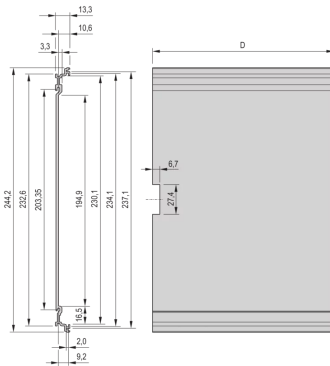

## PRODUKTBESCHREIBUNG

---

Cover plate with perforation, for guide rails (airflow approx. 60%)

Extruded side panels right and left, with grooves for insertion of a printed circuit board (standard board position is on the left only)

Rückwand mit Ausbrüchen für mehrere Steckverbinder

## PRODUKTMERKMALE

---

Produkttyp: Kassetten

Typ: Kassetten PRO

Griff-Typ: Trapez

Höhe: 6-HE

Breite: 42 TE

Tiefe: 167 mm