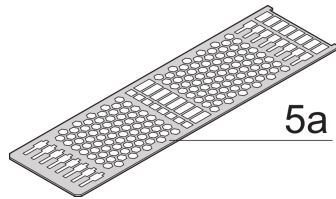

## PRODUKTBESCHREIBUNG

---

Cover plate with perforation, for guide rails (airflow approx. 60%)

Extruded side panels right and left, with grooves for insertion of a printed circuit board (standard board position is on the left only)

Rückwand mit Ausbrüchen für mehrere Steckverbinder

## PRODUKTMERKMALE

---

Produkttyp: Kassetten

Typ: Kassetten PRO

Griff-Typ: Trapez

Höhe: 6-HE

Breite: 42 TE

Tiefe: 167 mm

EMV-Schirmung: Nein

Rückwand-Typ: Ausbruch für mehrere Steckverbinder

Abdeckblech-Typ: Deckblech mit Perforation für Führungsschienen

Material: Aluminium

Oberfläche - Frontseite: Eloxiert

Oberfläche - Rückseite: Eloxiert