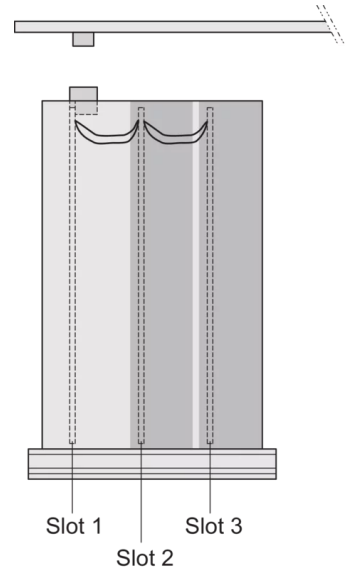

## PRODUKTBESCHREIBUNG

---

Cover plate with perforation, for guide rails (airflow approx. 60%)

Extruded side panels right and left, with grooves for insertion of a printed circuit board (standard board position is on the left only)

Rückwand mit Ausbrüchen für mehrere Steckverbinder

## PRODUKTMERKMALE

---

Produkttyp: Kassetten

Typ: Kassetten PRO

Griff-Typ: Trapez

Höhe: 6-HE

Breite: 42 TE

Tiefe: 167 mm

EMV-Schirmung: Nein

Rückwand-Typ: Ausbruch für mehrere Steckverbinder

Abdeckblech-Typ: Deckblech mit Perforation für Führungsschienen

Material: Aluminium

Oberfläche - Frontseite: Eloxiert

Oberfläche - Rückseite: Eloxiert