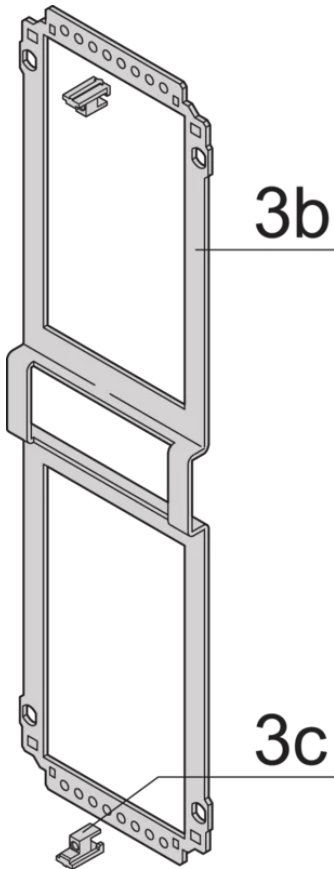

24812-842 KASSETTENBAUSATZ PRO, UNGESCHIRMT, PERFORIERT, MEHRERE STECKVERBINDER, 6 HE, 42 TE, 167 MM

## PRODUKTBESCHREIBUNG

---

Cover plate with perforation, for guide rails (airflow approx. 60%)

Extruded side panels right and left, with grooves for insertion of a printed circuit board (standard board position is on the left only)

Rückwand mit Ausbrüchen für mehrere Steckverbinder

## PRODUKTMERKMALE

---

Produkttyp: Kassetten

Typ: Kassetten PRO

Griff-Typ: Trapez

Höhe: 6-HE

Breite: 42 TE

Tiefe: 167 mm