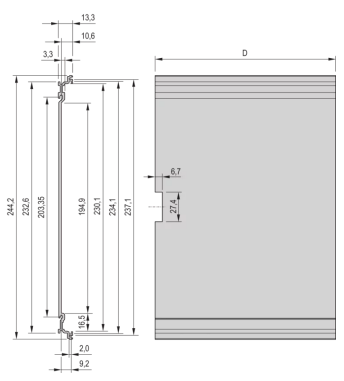

24812-792 KASSETTEPRO BAUSATZ 6 HE 42TE 227MM TIEF, MIT PERFORIERTEN DECK-/ BODENBLECHEN, RÜCKWAND MIT 1 AUSBRUCH FÜR 1 STECKVERBINDER

## PRODUKTBESCHREIBUNG

---

Extruded side panels right and left, with grooves for insertion of a printed circuit board (standard board position is on the left only)

Rear panel with cut-out for single connector (conforms to EN 60603, DIN 41612, construction types: B, C, D, F, H, Q, R, S)