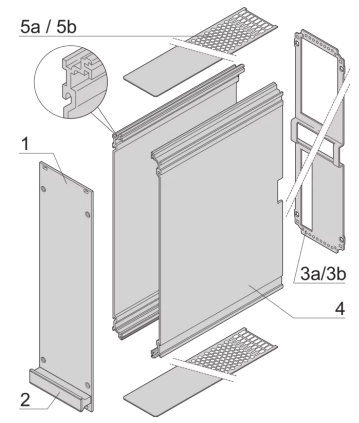

24812-792 KASSETTEPRO BAUSATZ 6 HE 42TE 227MM TIEF, MIT PERFORIERTEN DECK-/ BODENBLECHEN, RÜCKWAND MIT 1 AUSBRUCH FÜR 1 STECKVERBINDER

## PRODUKTBESCHREIBUNG

---

Extruded side panels right and left, with grooves for insertion of a printed circuit board (standard board position is on the left only)

Rear panel with cut-out for single connector (conforms to EN 60603, DIN 41612, construction types: B, C, D, F, H, Q, R, S)