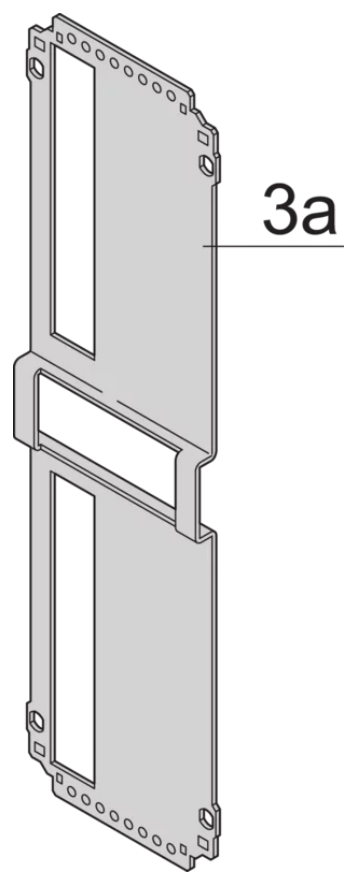

24812-792 KASSETTEPRO BAUSATZ 6 HE 42TE 227MM TIEF, MIT PERFORIERTEN DECK-/ BODENBLECHEN, RÜCKWAND MIT 1 AUSBRUCH FÜR 1 STECKVERBINDER

## PRODUKTBESCHREIBUNG

---

Extruded side panels right and left, with grooves for insertion of a printed circuit board (standard board position is on the left only)

Rear panel with cut-out for single connector (conforms to EN 60603, DIN 41612, construction types: B, C, D, F, H, Q, R, S)

## PRODUKTMERKMALE

---

Produkttyp: Kassetten

Typ: Kassetten PRO

Griff-Typ: Trapez

Höhe: 6-HE

Breite: 42 TE

Tiefe: 227 mm

EMV-Schirmung: Nein

Rückwand-Typ: 1 Ausbruch für einen Steckverbinder

Abdeckblech-Typ: Deckblech mit Perforation für Führungsschienen

Material: Aluminium

Oberfläche - Frontseite: Eloxiert

Oberfläche - Rückseite: Eloxiert