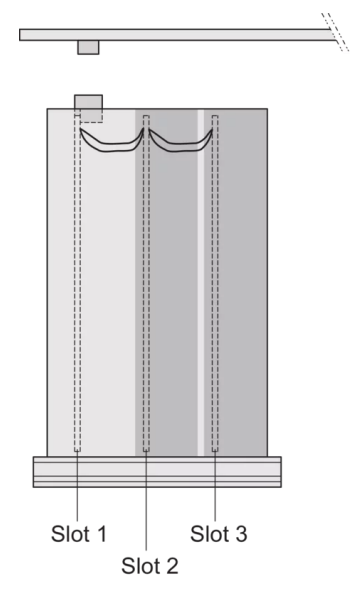

24812-792 KASSETTEPRO BAUSATZ 6 HE 42TE 227MM TIEF, MIT PERFORIERTEN DECK-/ BODENBLECHEN, RÜCKWAND MIT 1 AUSBRUCH FÜR 1 STECKVERBINDER

## PRODUKTBESCHREIBUNG

---

Extruded side panels right and left, with grooves for insertion of a printed circuit board (standard board position is on the left only)

Rear panel with cut-out for single connector (conforms to EN 60603, DIN 41612, construction types: B, C, D, F, H, Q, R, S)

## PRODUKTMERKMALE

---

Produkttyp: Kassetten

Typ: Kassetten PRO

Griff-Typ: Trapez

Höhe: 6-HE

Breite: 42 TE

Tiefe: 227 mm

EMV-Schirmung: Nein

Rückwand-Typ: 1 Ausbruch für einen Steckverbinder

Abdeckblech-Typ: Deckblech mit Perforation für Führungsschienen

Material: Aluminium

Oberfläche - Frontseite: Eloxiert

Oberfläche - Rückseite: Eloxiert