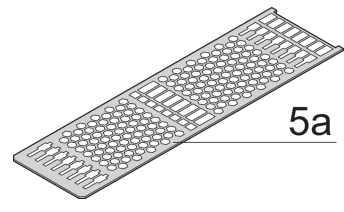

24812-792 KASSETTEPRO BAUSATZ 6 HE 42TE 227MM TIEF, MIT PERFORIERTEN DECK-/ BODENBLECHEN, RÜCKWAND MIT 1 AUSBRUCH FÜR 1 STECKVERBINDER

## PRODUKTBESCHREIBUNG

---

Extruded side panels right and left, with grooves for insertion of a printed circuit board (standard board position is on the left only)

Rear panel with cut-out for single connector (conforms to EN 60603, DIN 41612, construction types: B, C, D, F, H, Q, R, S)

## PRODUKTMERKMALE

---

Produkttyp: Kassetten

Typ: Kassetten PRO

Griff-Typ: Trapez

Höhe: 6-HE

Breite: 42 TE

Tiefe: 227 mm

EMV-Schirmung: Nein

Rückwand-Typ: 1 Ausbruch für einen Steckverbinder

Abdeckblech-Typ: Deckblech mit Perforation für Führungsschienen

Material: Aluminium

Oberfläche - Frontseite: Eloxiert

Oberfläche - Rückseite: Eloxiert