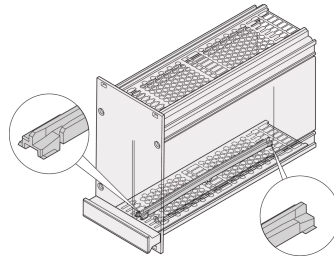

24812-101 FÜHRUNGSSCHIENE FÜR KASSETTEN, 5 PAARE

PRODUKTBESCHREIBUNG

Leiterplattenfixierung ab Slot 2 notwendig

Nutbreite 2-mm

PBT, UL, 94, V-0

Rot

PRODUKTMERKMALE

Produkttyp: Führungsschiene

Typ: Kassette

Passend zu: Kassette

Leiterplattentiefe: 160-mm

Nutbreite [mm]: 2

Material: Kunststoff

Farbe: Rot

Anzahl pro Packung: 5

Verpackungseinheit: Paar

ZUSÄTZLICHE PRODUKTDDETAILS

Die Führungsschienen können auf das perforierte obere / untere Deckblech geclipst werden. Dies ist erforderlich, wenn die Leiterplatte aus Slot 2 bestückt werden soll.

Führungsschienen können in 167 mm und 227 mm tiefe Kassetten eingebaut werden.