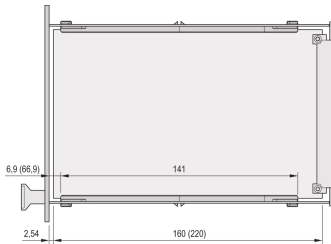

24812-101 FÜHRUNGSSCHIENE FÜR KASSETTEN, 5 PAARE

PRODUKTBESCHREIBUNG

Leiterplattenfixierung ab Slot 2 notwendig

Nutbreite 2-mm

PBT, UL, 94, V-0

Rot

PRODUKTMERKMALE

Produkttyp: Führungsschiene

Typ: Kassette

Passend zu: Kassette

Leiterplattentiefe: 160-mm

Nutbreite [mm]: 2

Material: Kunststoff

Farbe: Rot

Anzahl pro Packung: 5

Verpackungseinheit: Paar

ZUSÄTZLICHE PRODUKTDDETAILS

Die Führungsschienen können auf das perforierte obere / untere Deckblech geclipst werden. Dies ist erforderlich, wenn die Leiterplatte aus Slot 2 bestückt werden soll.

Führungsschienen können in 167 mm und 227 mm tiefe Kassetten eingebaut werden.