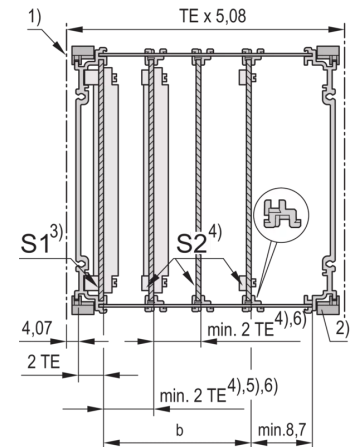

24812-101 FÜHRUNGSSCHIENE FÜR KASSETTEN, 5 PAARE

PRODUKTBESCHREIBUNG

Leiterplattenfixierung ab Slot 2 notwendig

Nutbreite 2-mm

PBT, UL, 94, V-0

Rot

PRODUKTMERKMALE

Produkttyp: Führungsschiene

Typ: Kassette

Passend zu: Kassette

Leiterplattentiefe: 160-mm

Nutbreite [mm]: 2

Material: Kunststoff

Farbe: Rot

Anzahl pro Packung: 5

Verpackungseinheit: Paar

ZUSÄTZLICHE PRODUKTDDETAILS

Die Führungsschienen können auf das perforierte obere / untere Deckblech geclipst werden. Dies ist erforderlich, wenn die Leiterplatte aus Slot 2 bestückt werden soll.

Führungsschienen können in 167 mm und 227 mm tiefe Kassetten eingebaut werden.