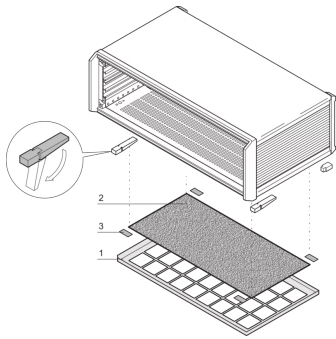

24576-094 PROPACPRO LUFTFILTER, 42 TE

PRODUKTBESCHREIBUNG

Montage ohne Werkzeuge

Filterwechsel ohne Öffnen des Gehäuses

IP-Schutzart bleibt erhalten

PRODUKTMERKMALE

Produkttyp: Filter

Produktfamilie: PropacPRO

Typ: Luftfilter

Passend zu: Gehäuse

Breite: 42 TE

ZUSÄTZLICHE PRODUKTDDETAILS

Der Luftfilter filtert die Ansaugluft und reduziert die Menge an Staub oder anderen Partikeln.

Zur optimalen Luftzufuhr müssen Aufstellfüße an das Gehäuse angebaut werden; bitte separat bestellen.