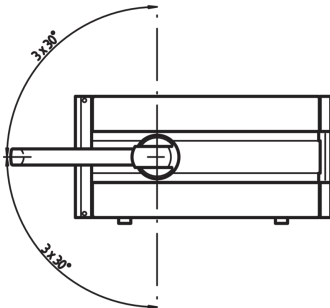

24571-355 RATIOACPRO MONTAGESATZ FÜR AUFSTELL-TRAGEGRIFF, 3 HE,  
42 TE, 435 MM

**PRODUKTBECHREIBUNG**

Aluminum side panel powder coated RAL 9006, Adapter and assembly material.

**PRODUKTMERKMALE**

Produkttyp: Befestigungsmaterial

Typ: Bausatz mit Aufstellgriff

Passend zu: Gehäuse

Höhe: 3-HE

Breite: 42 TE

Tiefe: 435 mm

Anzahl pro Packung: 1

**ZUSÄTZLICHE PRODUKTDDETAILS**

Das Befestigungsmaterial muss verwendet werden, wenn ein Aufstellgriff montiert werden soll. Die Standard-Seitenabdeckungen müssen durch die Seitenbleche mit Ausbruch ersetzt werden.