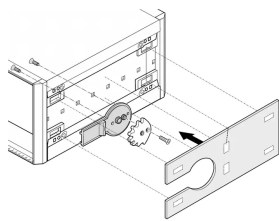

24571-355 RATIOACPRO MONTAGESATZ FÜR AUFSTELL-TRAGEGRIFF, 3 HE,  
42 TE, 435 MM

**PRODUKTBECHREIBUNG**

Aluminum side panel powder coated RAL 9006, Adapter and assembly material.

**PRODUKTMERKMALE**

Produkttyp: Befestigungsmaterial

Typ: Bausatz mit Aufstellgriff

Passend zu: Gehäuse

Höhe: 3-HE

Breite: 42 TE

Tiefe: 435 mm

Anzahl pro Packung: 1

**ZUSÄTZLICHE PRODUKTDDETAILS**

Das Befestigungsmaterial muss verwendet werden, wenn ein Aufstellgriff montiert werden soll. Die Standard-Seitenabdeckungen müssen durch die Seitenbleche mit Ausbruch ersetzt werden.