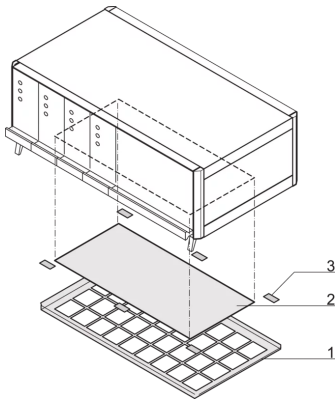

24571-326 RATIOACPRO, LUFTFILTERHALTER, 42 TE

PRODUKTBESCHREIBUNG

Montage ohne Werkzeuge

Filterwechsel ohne Öffnen des Gehäuses

IP-Schutzart bleibt erhalten

PRODUKTMERKMALE

Produkttyp: Filter

Produktfamilie: RatiopacPRO AIR

Typ: Luftfilter

Passend zu: Gehäuse

Breite: 42 TE

ZUSÄTZLICHE PRODUKTDDETAILS

Der Luftfilter filtert die angesaugte Luft und senkt die Menge an Staub und anderen Partikeln.

Zur optimalen Luftzufuhr müssen Aufstellfüße an das Gehäuse angebaut werden; bitte separat bestellen.