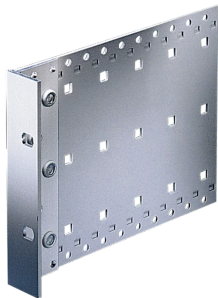

24564-145 EUROPACPRO-SEITENWAND FÜR TEXTILDICHTUNG, TYP H, SCHWER, 3 HE, 175 MM

Combinations of horizontal rails and side panels

+ = can be combined, ** = combinations not recommended

Horizontal rail	+	+	+	+
Side panel	+	+	-	-

Horizontal rail: light 1, racklet 2, Heavy 3, Super 4
Side panel: light 1, racklet 2, Heavy 3, Super 4

Light 1 and Super 4 combinations are not recommended.

PRODUKTBESCHREIBUNG

For high mechanical demands, 19" bracket, tox-cold welded, Al, 2-mm, clear passivated, front anodized

Ausführungen für EMV-Textil-Dichtung

PRODUKTMERKMALE

Produkttyp: Seitenwand

Produktfamilie: EuropacPRO

Typ: schwer, H = Heavy

Höhe: 3-HE

Leiterplattentiefe: 175-mm

Anzahl pro Packung: 2

Tiefe: 175-mm

ZUSÄTZLICHE PRODUKTDDETAILS

Seitenwand, Typ H, mit Grifflochern, getoxt mit 19-Zoll Winkel für Textildichtung.

Seitenwand und 19-Zoll Leiterplattenhalter sind TOX-kaltgeschweißt. Tox = Clinch-Technik, ohne zusätzliche Hilfsmittel. Dies geschieht mit speziellen Werkzeugen und hohem Druck.