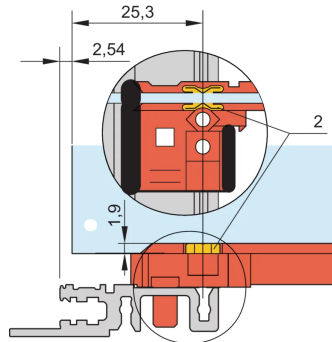

24564-145 EUROPACPRO-SEITENWAND FÜR TEXTILDICHTUNG, TYP H, SCHWER, 3 HE, 175 MM

Combinations of horizontal rails and side panels

+ = can be combined, ** = combinations not recommended

Horizontal rail	+	+	+	+
Side panel	+	+	-	-

Horizontal rail: light 1, racklet 2, Heavy 3, Super 4
Side panel: light 1, racklet 2, Heavy 3, Super 4

Light 1 and Super 4 combinations are not recommended.

PRODUKTBESCHREIBUNG

For high mechanical demands, 19" bracket, tox-cold welded, Al, 2-mm, clear passivated, front anodized

Ausführungen für EMV-Textil-Dichtung

PRODUKTMERKMALE

Produkttyp: Seitenwand

Produktfamilie: EuropacPRO

Typ: schwer, H = Heavy

Höhe: 3-HE

Leiterplattentiefe: 175-mm

Anzahl pro Packung: 2

Tiefe: 175-mm

ZUSÄTZLICHE PRODUKTDDETAILS

Seitenwand, Typ H, mit Grifflochern, getoxt mit 19-Zoll Winkel für Textildichtung.

Seitenwand und 19-Zoll Leiterplattenhalter sind TOX-kaltgeschweißt. Tox = Clinch-Technik, ohne zusätzliche Hilfsmittel. Dies geschieht mit speziellen Werkzeugen und hohem Druck.