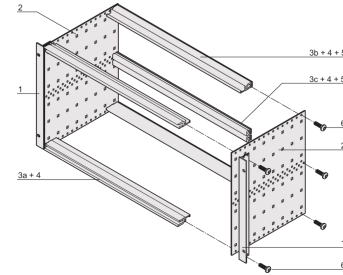

24563-435 EUROPACPRO 19-ZOLL BAUGRUPPENTRÄGERSATZ ZUR BACKPLANEMONTAGE, 6 HE, 415 MM

PRODUKTBESCHREIBUNG

Subrack with side panel type F ("flexible"), front 19" bracket included, depth-adjustable 19" bracket sold separately (not included in items delivered)

Modulschiene hinten zur Backplanemontage mit Isolierstreifen

Aluminium

IP 20 gemäß IEC 60529.

Modifikationen wie z.-B. Ausschnitte, andere Oberflächen oder Abmessungen verfügbar.

Lieferung erfolgt als platzsparende Flatpack-Verpackung

Modulschiene Typ „light“

Innen- und Außenabmessungen entsprechen: IEC 60297-3-100, -101, IEEE-1101.1

PRODUKTMERKMALE

Produkttyp: Baugruppenträger

Höhe: 6-HE

Breite: 84 TE

Tiefe: 415 mm

Zur Montage von: Backplane