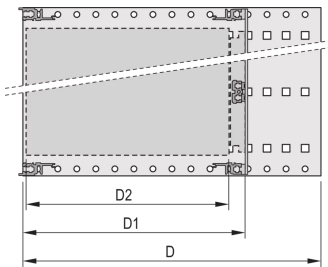

24563-435 EUROPACPRO 19-ZOLL BAUGRUPPENTRÄGERSATZ ZUR BACKPLANEMONTAGE, 6 HE, 415 MM

PRODUKTBESCHREIBUNG

Subrack with side panel type F ("flexible"), front 19" bracket included, depth-adjustable 19" bracket sold separately (not included in items delivered)

Modulschiene hinten zur Backplanemontage mit Isolierstreifen

Aluminium

IP 20 gemäß IEC 60529.

Modifikationen wie z.-B. Ausschnitte, andere Oberflächen oder Abmessungen verfügbar.

Lieferung erfolgt als platzsparende Flatpack-Verpackung

Modulschiene Typ „light“

Innen- und Außenabmessungen entsprechen: IEC 60297-3-100, -101, IEEE-1101.1

PRODUKTMERKMALE

Produkttyp: Baugruppenträger

Höhe: 6-HE