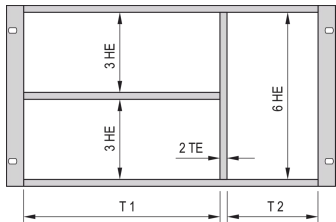

24562-484 GEMISCHTER AUSBAUSATZ FÜR 6 HE + 2 X 3 HE, UNTERTEILUNG DES EINBAURAUMS IN 84:0 TE

PRODUKTBESCHREIBUNG

Geeignet für den Einbau von Europakarten (100 mm hoch) und Doppel-Europakarten (233,35 mm hoch).

Unterteilung des 6 HE Einbauraumes in folgende Bereiche: 2 x 3 U, 1 x 6 U

PRODUKTMERKMALE

Produkttyp: Montagesatz

Produktfamilie: EuropacPRO

Typ: Gemischter Ausbau

Passend zu: Baugruppenträger

Höhe: 6-HE

Breite 1: 84 TE

Anzahl pro Packung: 1

ZUSÄTZLICHE PRODUKTDDETAILS

Die kombinierte Montage ermöglicht die Aufteilung eines Baugruppenträgers der Höhe 6 oder Gehäuses mit 2 x 3 HE und 6 HE-Abschnitten. Es sind verschiedene Ausführungen erhältlich.