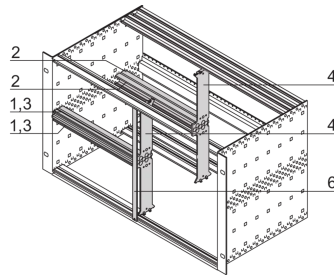

24562-484 GEMISCHTER AUSBAUSATZ FÜR 6 HE + 2 X 3 HE, UNTERTEILUNG DES EINBAURAUMS IN 84:0 TE

PRODUKTBESCHREIBUNG

Geeignet für den Einbau von Europakarten (100 mm hoch) und Doppel-Europakarten (233,35 mm hoch).

Unterteilung des 6 HE Einbauraumes in folgende Bereiche: 2 x 3 U, 1 x 6 U

PRODUKTMERKMALE

Produkttyp: Montagesatz

Produktfamilie: EuropacPRO

Typ: Gemischter Ausbau

Passend zu: Baugruppenträger

Höhe: 6-HE

Breite 1: 84 TE

Anzahl pro Packung: 1

ZUSÄTZLICHE PRODUKTDDETAILS

Die kombinierte Montage ermöglicht die Aufteilung eines Baugruppenträgers der Höhe 6 oder Gehäuses mit 2 x 3 HE und 6 HE-Abschnitten. Es sind verschiedene Ausführungen erhältlich.