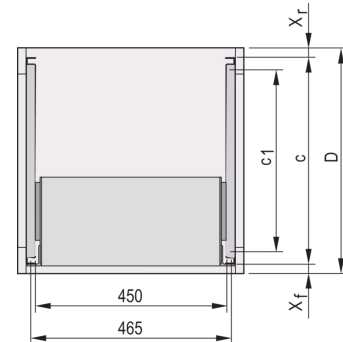

24562-455 C-PROFIL-ADAPTER FÜR BAUGRUPPENTRÄGER, ZUM EINBAU IN SCHRÄNKE, 295-MM

PRODUKTBESCHREIBUNG

Das C-Profil befestigt den Baugruppenträger beim Einbau in einen Schrank auf dem Führungsprofil.

PRODUKTMERKMALE

Produkttyp: Teleskopschienen

Produktfamilie: EuropacPRO

Passend zu: Baugruppenträger

Tiefe: 295-mm

Anzahl pro Packung: 2

ZUSÄTZLICHE PRODUKTDDETAILS

Das an der Seitenwand des Baugruppenträgers montierte C-Profil dient zur Befestigung des Baugruppenträgers am Führungsprofil beim Einbau in einen Schrank.