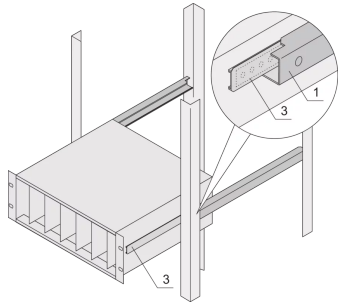

24562-455 C-PROFIL-ADAPTER FÜR BAUGRUPPENTRÄGER, ZUM EINBAU IN SCHRÄNKE, 295-MM

PRODUKTBESCHREIBUNG

Das C-Profil befestigt den Baugruppenträger beim Einbau in einen Schrank auf dem Führungsprofil.

PRODUKTMERKMALE

Produkttyp: Teleskopschienen

Produktfamilie: EuropacPRO

Passend zu: Baugruppenträger

Tiefe: 295-mm

Anzahl pro Packung: 2

ZUSÄTZLICHE PRODUKTDDETAILS

Das an der Seitenwand des Baugruppenträgers montierte C-Profil dient zur Befestigung des Baugruppenträgers am Führungsprofil beim Einbau in einen Schrank.