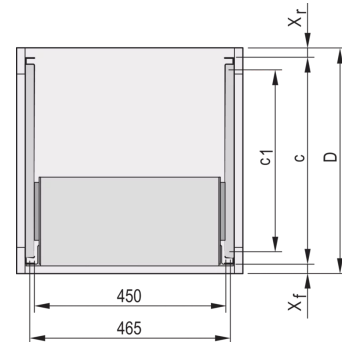

24562-451 TELESKOPSCHIENEN MIT C-FÜHRUNGSPROFIL FÜR MONTAGE IN EURORACK-SCHRÄNKE, 800 MM

PRODUKTBE SCHREIBUNG

Zur Montage von 84 TE breiten Baugruppenträgern auf der 19-Zoll-Ebene

Belastbarkeit: 25-kg pro Paar

Das Führungsprofil (1) ist auf das Befestigungsmaß im Schrank abgestimmt (es wird mit dem 19-Zoll Profil des Schanks verschraubt); die Adapterschiene (3) ist auf die Tiefe und das Befestigungsmaß auf dem Baugruppenträger abgestimmt (sie wird wie eine Teleskopschiene in das Führungsprofil eingeschoben)

PRODUKTMERKMALE

Produkttyp: Teleskopschienen

Produktfamilie: Eurorack

Typ: C-Profil

Tiefe: 800 mm

Anzahl pro Packung: 2

ZUSÄTZLICHE PRODUKTDDETAILS

Teleskopschienen mit Führungsprofil zur Montage in Schränken mit 25 kg Tragkraft.