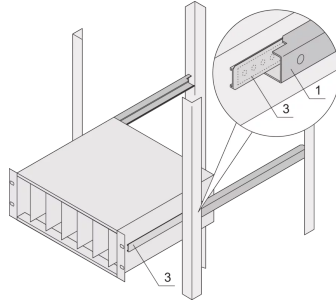

24562-451 TELESKOPSCHIENEN MIT C-FÜHRUNGSPROFIL FÜR MONTAGE IN EURORACK-SCHRÄNKE, 800 MM

PRODUKTBE SCHREIBUNG

Zur Montage von 84 TE breiten Baugruppenträgern auf der 19-Zoll-Ebene

Belastbarkeit: 25-kg pro Paar

Das Führungsprofil (1) ist auf das Befestigungsmaß im Schrank abgestimmt (es wird mit dem 19-Zoll Profil des Schanks verschraubt); die Adapterschiene (3) ist auf die Tiefe und das Befestigungsmaß auf dem Baugruppenträger abgestimmt (sie wird wie eine Teleskopschiene in das Führungsprofil eingeschoben)

PRODUKTMERKMALE

Produkttyp: Teleskopschienen

Produktfamilie: Eurorack

Typ: C-Profil

Tiefe: 800 mm

Anzahl pro Packung: 2

ZUSÄTZLICHE PRODUKTDDETAILS

Teleskopschienen mit Führungsprofil zur Montage in Schränken mit 25 kg Tragkraft.