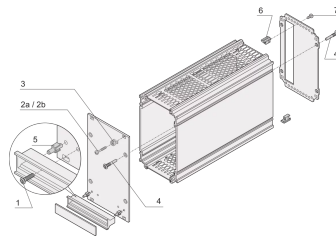

24560-178 TORX-LINSENKOPFSCHRAUBE, M2.5 X 6, 100 STÜCK

PRODUKTBESCHREIBUNG

Linsenkopfschraube

PRODUKTMERKMALE

Produkttyp: Schraube

Typ: Linsenkopfschraube

Passend zu: Front Panels; Eurorack; Novastar; Varistar; Varistar CP

Anzahl pro Packung: 100

Gewinde: M2,5

Länge: 6 mm

Material: Stahl

Oberfläche: Vernickelt

ZUSÄTZLICHE PRODUKTDDETAILS

Linsenkopfschraube.

ZERTIFIZIERUNGEN