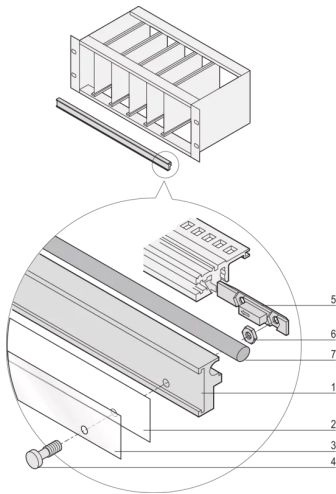

### PRODUKTBESCHREIBUNG

Kann verwendet werden, wenn Leiterplatten ohne Frontplatten in den Baugruppenträger eingesetzt werden

Die Verriegelungsschiene ermöglicht die gemeinsame Verriegelung von Leiterplatten und dient als Beschriftungsträger.

### PRODUKTMERKMALE

Produkttyp: Hutschiene

Produktfamilie: EuropacPRO

Passend zu: Baugruppenträger

Breite: 84 TE