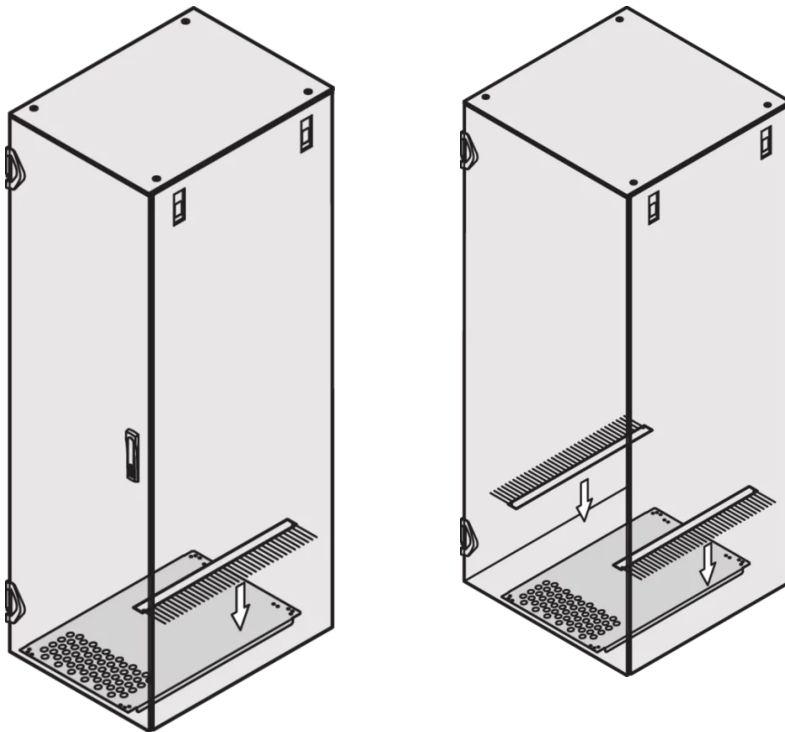

23130-377 VARISTAR BÜRSTENLEISTE FÜR BODENPLATTE, 1200D

**PRODUKTBESCHREIBUNG**

Ausschnitte für die Kabeldurchführungen in der Bodenplatte können durch den Einbau der Bürstenleiste ästhetisch veredelt werden

**PRODUKTMERKMALE**

Produkttyp: Bürstenleiste

Produktfamilie: Varistar

Passend zu: Bodenplatte

Farbe: Schwarz

Breite (mm): 200 mm

## ZUSÄTZLICHE PRODUKTDDETAILS

---

Bürstenleiste zum Verschließen der seitlichen Öffnung im Bodenblech (für die seitliche Kabelführung); 1 Bürstenleiste für verschiedene Breiten.