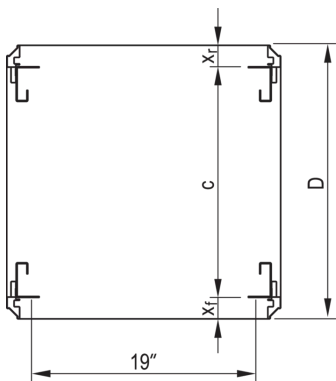

23130-021 WINKELPROFIL, VARISTAR, 19 ZOLL, RAL 7035, 1200H

PRODUKTBESCHREIBUNG

Tiefenverstellbar im 25-mm-Raster

Gem. IEC-60297-1 (DIN-41-494, Teil-1)

Montage erfolgt bei 600 mm breiten Schränken direkt am Gestell

St, 2 mm, at 800 mm width adapter bracket for reduced width is necessary, for partial-height mounting depth members are necessary

Abmessungen werden in U-Schritten gedruckt (1 ... 47 HE)

Nachträglicher Einbau möglich

Länge: 1095 mm

ZUSÄTZLICHE PRODUKTDDETAILS

19 Zoll Winkelprofile mit vorgegebenem Raster.

Für 19-Zoll Teilausbau werden Tiefenstreben benötigt.

Metrische Winkelprofile auf Anfrage.

ZERTIFIZIERUNGEN

Nordamerika