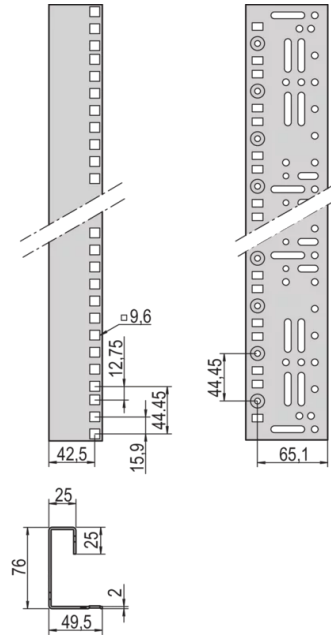

23130-021 WINKELPROFIL, VARISTAR, 19 ZOLL, RAL 7035, 1200H

PRODUKTBESCHREIBUNG

Tiefenverstellbar im 25-mm-Raster

Gem. IEC-60297-1 (DIN-41-494, Teil-1)

Montage erfolgt bei 600 mm breiten Schränken direkt am Gestell

St, 2 mm, at 800 mm width adapter bracket for reduced width is necessary, for partial-height mounting depth members are necessary

Abmessungen werden in U-Schritten gedruckt (1 ... 47 HE)

Nachträglicher Einbau möglich

PRODUKTMERKMALE

Produkttyp: Winkelprofil

Produktfamilie: Varistar

Material: Stahl

Farbe: Hellgrau

Farbecode: RAL 7035

Höhe: 24 HE

Höhe: 1200 mm

Länge: 1095 mm

ZUSÄTZLICHE PRODUKTDDETAILS

19 Zoll Winkelprofile mit vorgegebenem Raster.

Für 19-Zoll Teilausbau werden Tiefenstreben benötigt.

Metrische Winkelprofile auf Anfrage.

ZERTIFIZIERUNGEN

Nordamerika