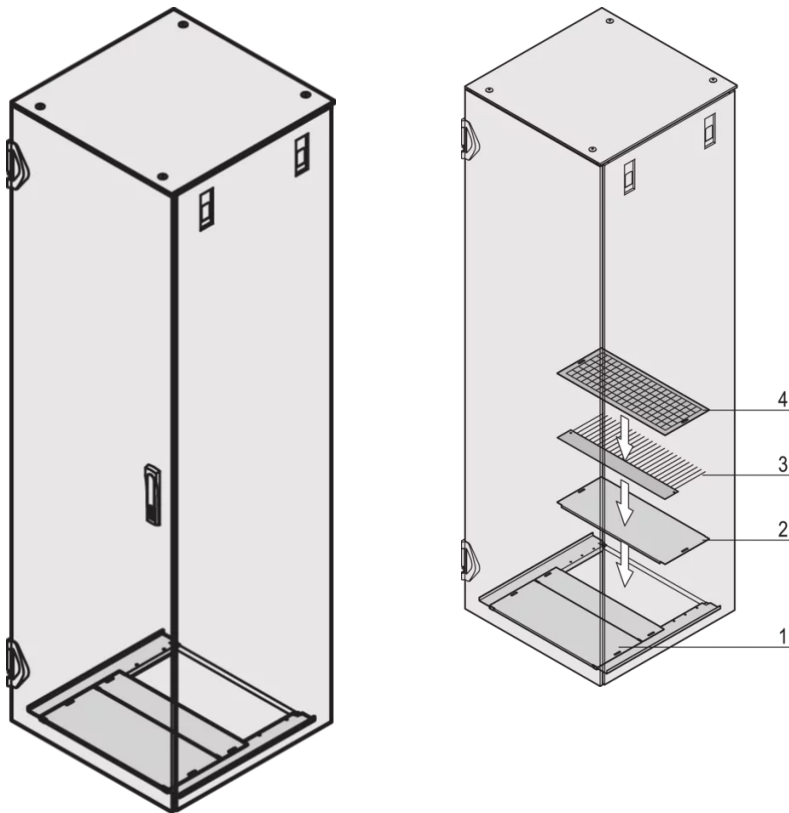

23130-005 VARISTAR-BODENBLECH, MEHRTEILIG,
800 X 600

PRODUKTBECHREIBUNG

St, 1,5-mm

Zum Abdecken der Bodenöffnung

Inkl. Erdung

Das Bodenblech ist mehrteilig und hinten geöffnet (Öffnung hinten 200 mm tief, bei 300 mm Schranktiefe hinten keine Öffnung)

PRODUKTMERKMALE

Produkttyp: Schrank/Schranksockel

Produktfamilie: Varistar

Typ: Bodenblech, massiv

Material: Stahl

Farbe: Schwarzgrau

Farbecode: RAL 7021

Breite (mm): 800 mm

Tiefe: 600 mm

ZUSÄTZLICHE PRODUKTDDETAILS

Mehrteiliges Bodenblech einschließlich Erdung.

Wird von innen montiert.

Abdeckblech, Bürstenleiste und Filtermatte bitte separat bestellen.

ZERTIFIZIERUNGEN

Nordamerika