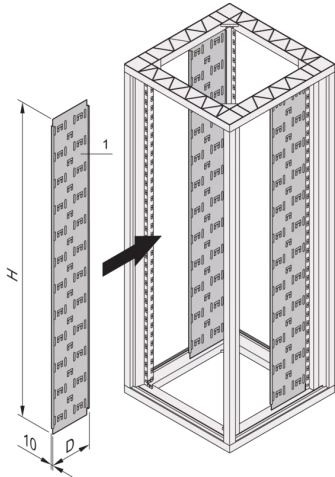

23117-030 KABELGITTER FÜR EURORACK , RAL 7035,
43 HE, 1934 MM, 250 B

PRODUKTBESCHREIBUNG

Zur Befestigung der Kabel mit Kabelbinder oder Klettband

For mounting direct onto the frame, can be recessed with depth members

PRODUKTMERKMALE

Produkttyp: Schrank-/Rack Panel

Produktfamilie: Eurorack

Typ: Kabeltrasse

Material: Stahl

Farbe: Hellgrau

Farbecode: RAL 7035

Breite (mm): 250 mm

ZUSÄTZLICHE PRODUKTDDETAILS

Eurorack Kabeltrasse ermöglicht das Kabelmanagement innerhalb des Gehäuses mit Kabelbindern und Klettbändern. Die Einheit lässt sich leicht auf dem Rahmen montieren.

Nordamerika