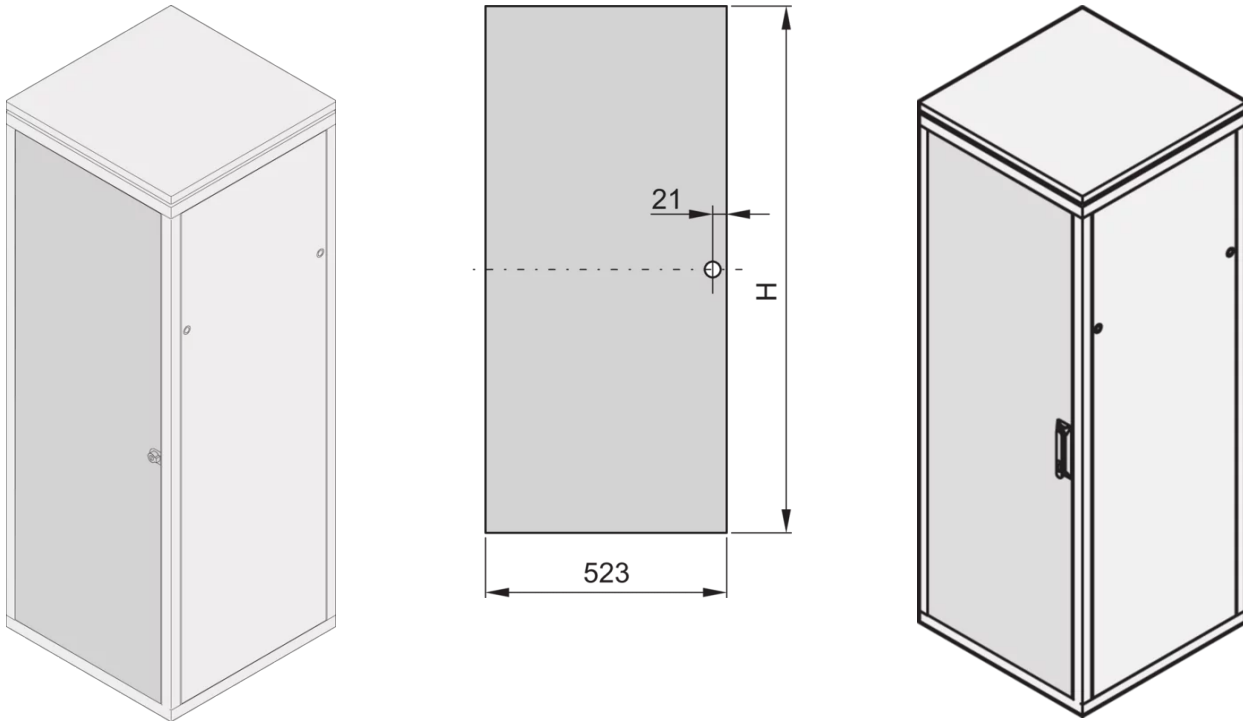

22117-975 EURORACK-STAHLTÜR, 180° ÖFFNUNGSWINKEL, RAL 7021, 47 HE,  
600W

### PRODUKTBESCHREIBUNG

Kann an alle vier Seiten des Schrankgestelles montiert werden

St, 1 mm

### PRODUKTMERKMALE

Produkttyp: Schranktür

Produktfamilie: Eurorack

Typ: Stahltür

Farbe: Schwarzgrau

Farbecode: RAL 7021

Höhe: 47 HE

Höhe: 2198 mm

Breite (mm): 600 mm