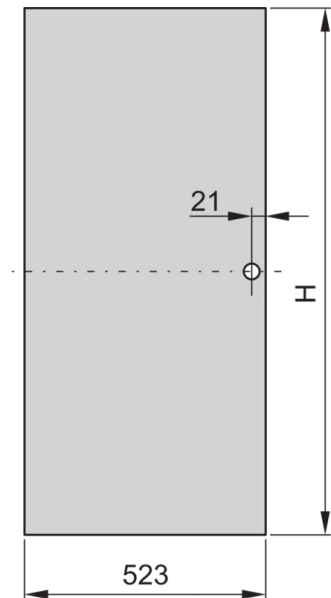

22117-973 EURORACK-STAHLTÜR, 180° ÖFFNUNGSWINKEL, RAL 7021, 43 HE, 600W

PRODUKTBECHREIBUNG

Kann an alle vier Seiten des Schrankgestelles montiert werden

St, 1 mm

PRODUKTMERKMALE

Produkttyp: Schranktür

Produktfamilie: Eurorack

Typ: Stahltür

Farbe: Schwarzgrau

Farbecode: RAL 7021

Höhe: 43 HE

Höhe: 2020 mm

Breite (mm): 600 mm

ZUSÄTZLICHE PRODUKTDDETAILS

Stahltür für Schränke mit Aluminiumrahmen mit 120° Schwenkbereich und ist an allen 4 Seiten des Schrankgestells montierbar. Die Tür wird mit Schwenkhebelgriff, Sicherheitsschlössern und Schlüsseln geliefert.