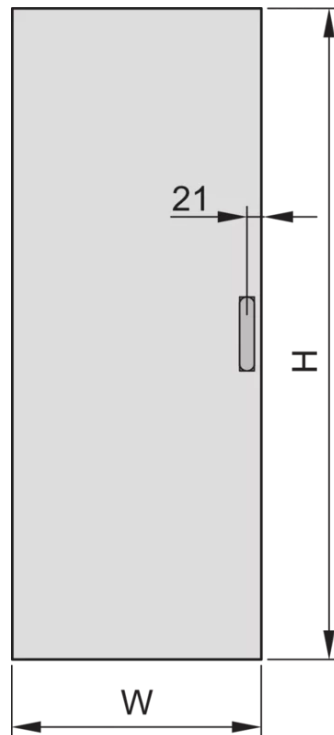

22117-973 EURORACK-STAHLTÜR, 180° ÖFFNUNGSWINKEL, RAL 7021, 43 HE, 600W

PRODUKTBECHREIBUNG

Kann an alle vier Seiten des Schrankgestelles montiert werden

St, 1 mm

PRODUKTMERKMALE

Produkttyp: Schranktür

Produktfamilie: Eurorack

Typ: Stahltür

Farbe: Schwarzgrau

Farbecode: RAL 7021

Höhe: 43 HE

Höhe: 2020 mm

Breite (mm): 600 mm

ZUSÄTZLICHE PRODUKTDDETAILS

Stahltür für Schränke mit Aluminiumrahmen mit 120° Schwenkbereich und ist an allen 4 Seiten des Schrankgestells montierbar. Die Tür wird mit Schwenkhebelgriff, Sicherheitsschlössern und Schlüsseln geliefert.