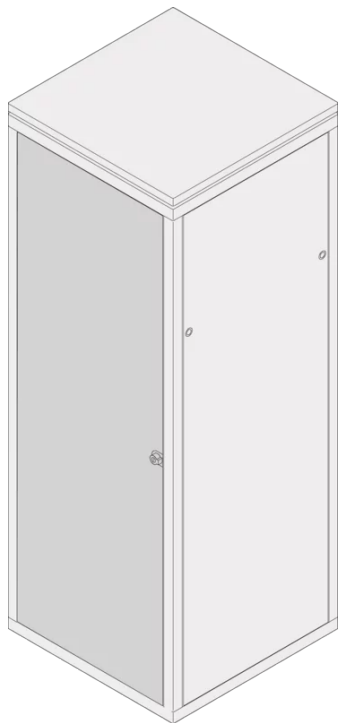

22117-973 EURORACK-STAHLTÜR, 180° ÖFFNUNGSWINKEL, RAL 7021, 43 HE, 600W

PRODUKTBECHREIBUNG

Kann an alle vier Seiten des Schrankgestelles montiert werden

St, 1 mm

PRODUKTMERKMALE

Produkttyp: Schranktür

Produktfamilie: Eurorack

Typ: Stahltür

Farbe: Schwarzgrau

Farbecode: RAL 7021

Höhe: 43 HE

Höhe: 2020 mm

Breite (mm): 600 mm

ZUSÄTZLICHE PRODUKTDDETAILS

Stahltür für Schränke mit Aluminiumrahmen mit 120° Schwenkbereich und ist an allen 4 Seiten des Schrankgestells montierbar. Die Tür wird mit Schwenkhebelgriff, Sicherheitsschlössern und Schlüsseln geliefert.