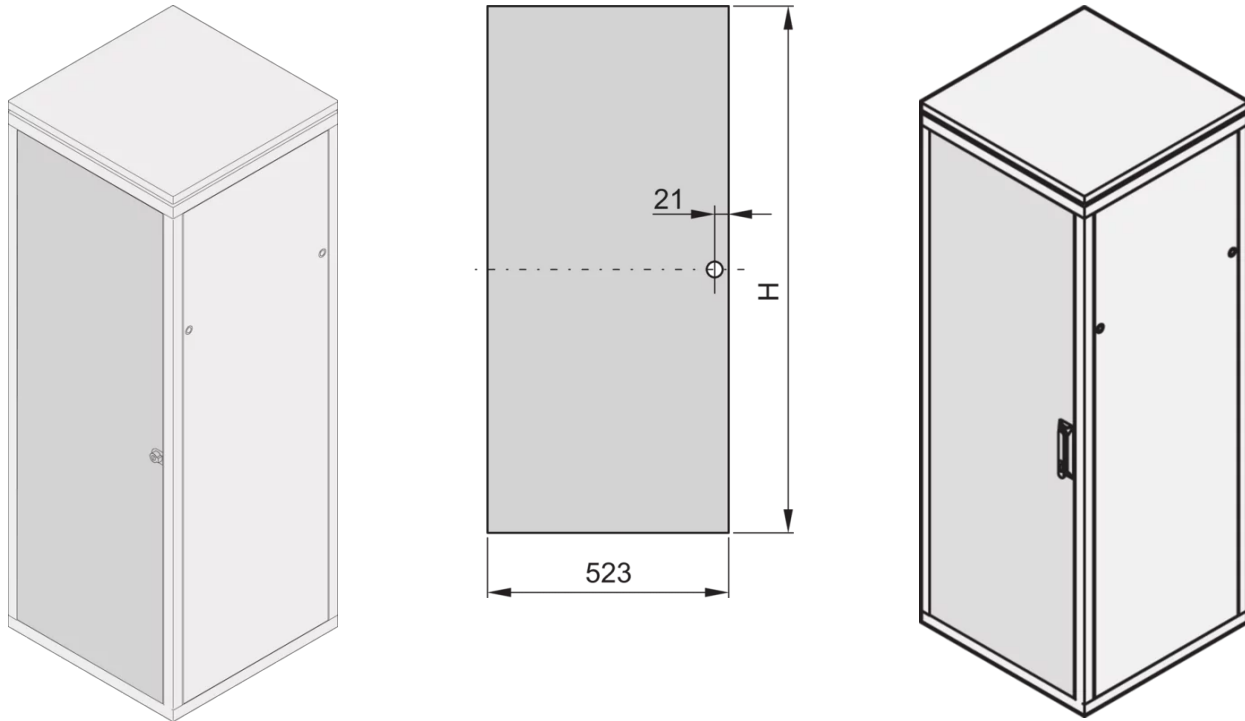

22117-942 EURORACK-STAHLTÜR, 120° ÖFFNUNGSWINKEL, RAL 7021, 47 HE,  
600W

### PRODUKTBECHREIBUNG

Kann an alle vier Seiten des Schrankgestelles montiert werden

St, 1 mm

### PRODUKTMERKMALE

Produkttyp: Schranktür

Produktfamilie: Eurorack

Typ: Stahltür

Farbe: Schwarzgrau

Farbecode: RAL 7021

Höhe: 47 HE

Höhe: 2198 mm

Breite (mm): 600 mm