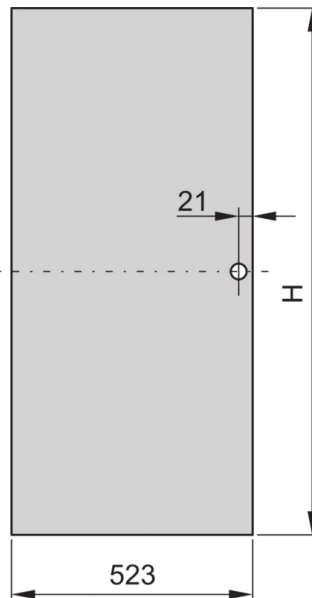

22117-939 EURORACK-STAHLTÜR, 120° ÖFFNUNGSWINKEL, RAL 7021, 38 HE, 800W

PRODUKTBESCHREIBUNG

Kann an alle vier Seiten des Schrankgestelles montiert werden

St, 1 mm

PRODUKTMERKMALE

Produkttyp: Schranktür

Produktfamilie: Eurorack

Typ: Stahltür

Farbe: Schwarzgrau

Farbecode: RAL 7021

Höhe: 38 HE

Höhe: 1798 mm

Breite (mm): 600 mm

ZUSÄTZLICHE PRODUKTDDETAILS

Stahltür für Schränke mit Aluminiumrahmen mit 120° Schwenkbereich und ist an allen 4 Seiten des Schrankgestells montierbar. Die Tür wird mit Schwenkhebelgriff, Sicherheitsschlössern und Schlüsseln geliefert.