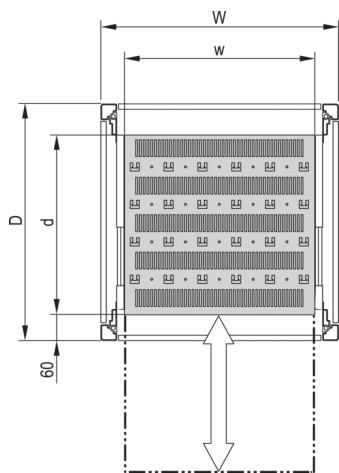

22117-856 EURORACK GESTELLFACHBODEN,
AUSZIEHBAR, 600 X 800

PRODUKTBESCHREIBUNG

Traglast: 50-kg

Befestigungsart: Teleskopschienen in Schrankholme eingehängt (Fachboden anschraubbar)

PRODUKTMERKMALE

Produkttyp: Fachboden

Produktfamilie: Eurorack

Typ: Fachboden ausziehbar

Breite (mm): 600 mm

Tiefe: 800 mm

ZUSÄTZLICHE PRODUKTDDETAILS

Ausziehbarer Fachboden mit voller Tiefe für Universal-Aluminiumrahmen mit einer Tragfähigkeit von 50 kg, für einfache Montage und Installation ausgelegt.