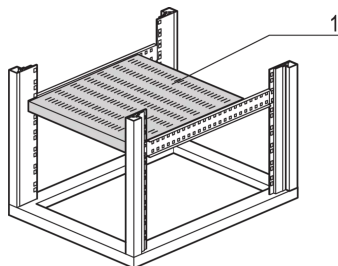

22117-852 EURORACK-FACHBODEN, STATIONÄR, FÜR UNIVERSALGESTELL, 600 B 700 T

PRODUKTBE SCHREIBUNG

Traglast 75 kg

Befestigung Einrast- und Schraubbefestigung direkt im Universalholm

PRODUKTMERKMALE

Produkttyp: Fachboden

Produktfamilie: Eurorack

Typ: Gestellfachboden stationär

Breite (mm): 600 mm

Tiefe: 800 mm

ZUSÄTZLICHE PRODUKTDDETAILS

Stationärer Fachboden mit voller Tiefe für Universal-Aluminiumrahmen mit einer Tragfähigkeit von 75 kg, für einfache Montage und Installation ausgelegt.