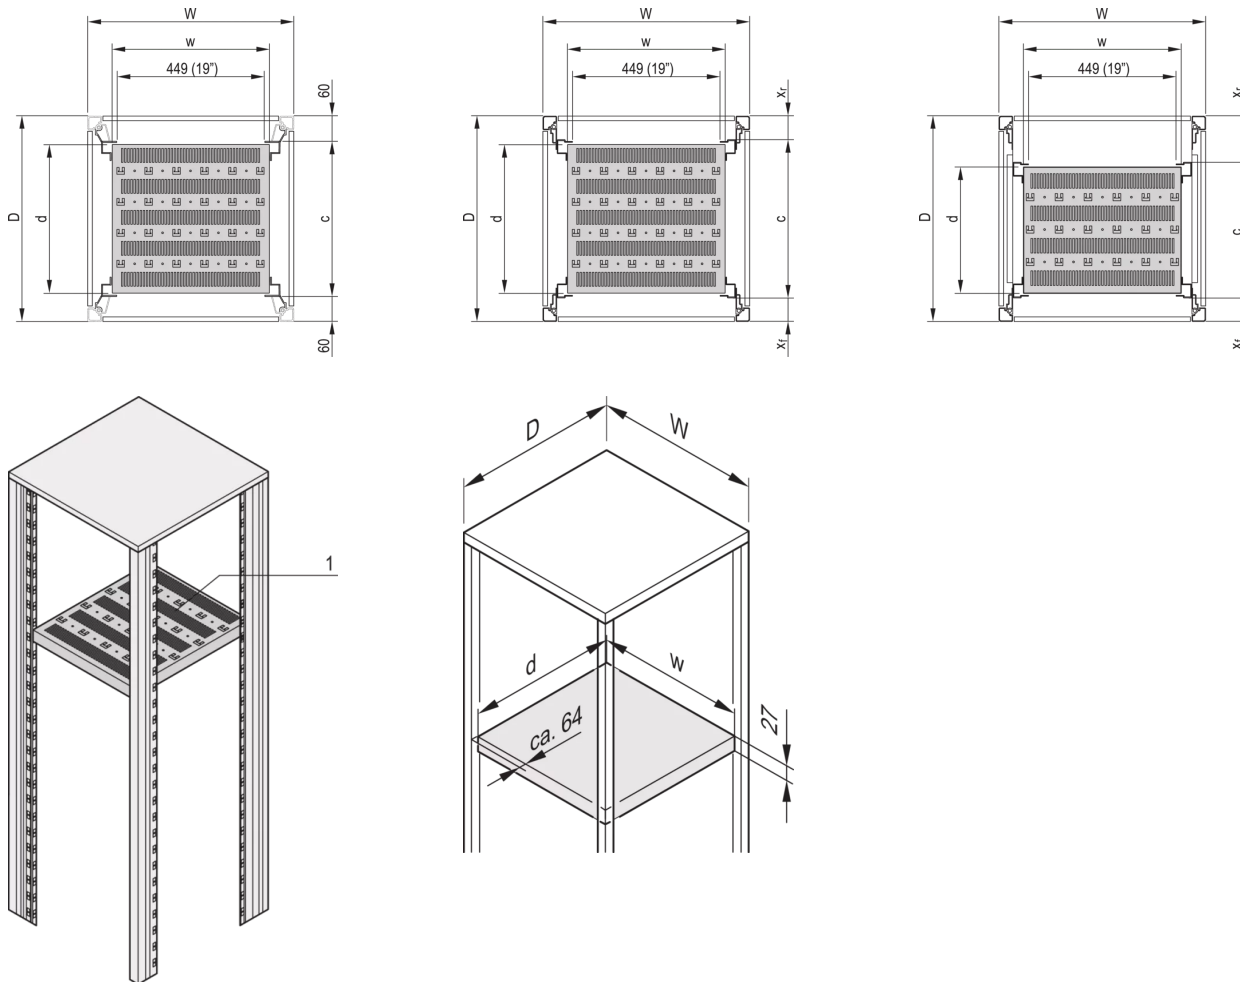

22117-843 EURORACK 19-ZOLL-FACHBODEN, STATIONÄR, 600 B, 800 T

PRODUKTBESCHREIBUNG

Einbauhöhe 1-HE

Perforiert mit Hammerschlaglochung zur Befestigung von Kabelbindern

Statische Traglast 75 kg

When used as a partial-width shelf a third 19" plane is required, please order this separately

St, 1,5-mm

Farbe RAL 7021

PRODUKTMERKMALE

Produkttyp: Fachboden

Produktfamilie: Eurorack

Typ: Gestellfachboden stationär

Farbe: Schwarzgrau

Farbecode: RAL 7021

Breite (mm): 477 mm

Tiefe: 680 mm

ZUSÄTZLICHE PRODUKTDDETAILS

Eurorack 19-Zoll-Fachboden, stationär, volle Tiefe / Verkürzte Tiefe mit einer Tragfähigkeit von 75 kg.

Die Tiefenstrebe für verkürzte Ausführungen bitte separat bestellen.