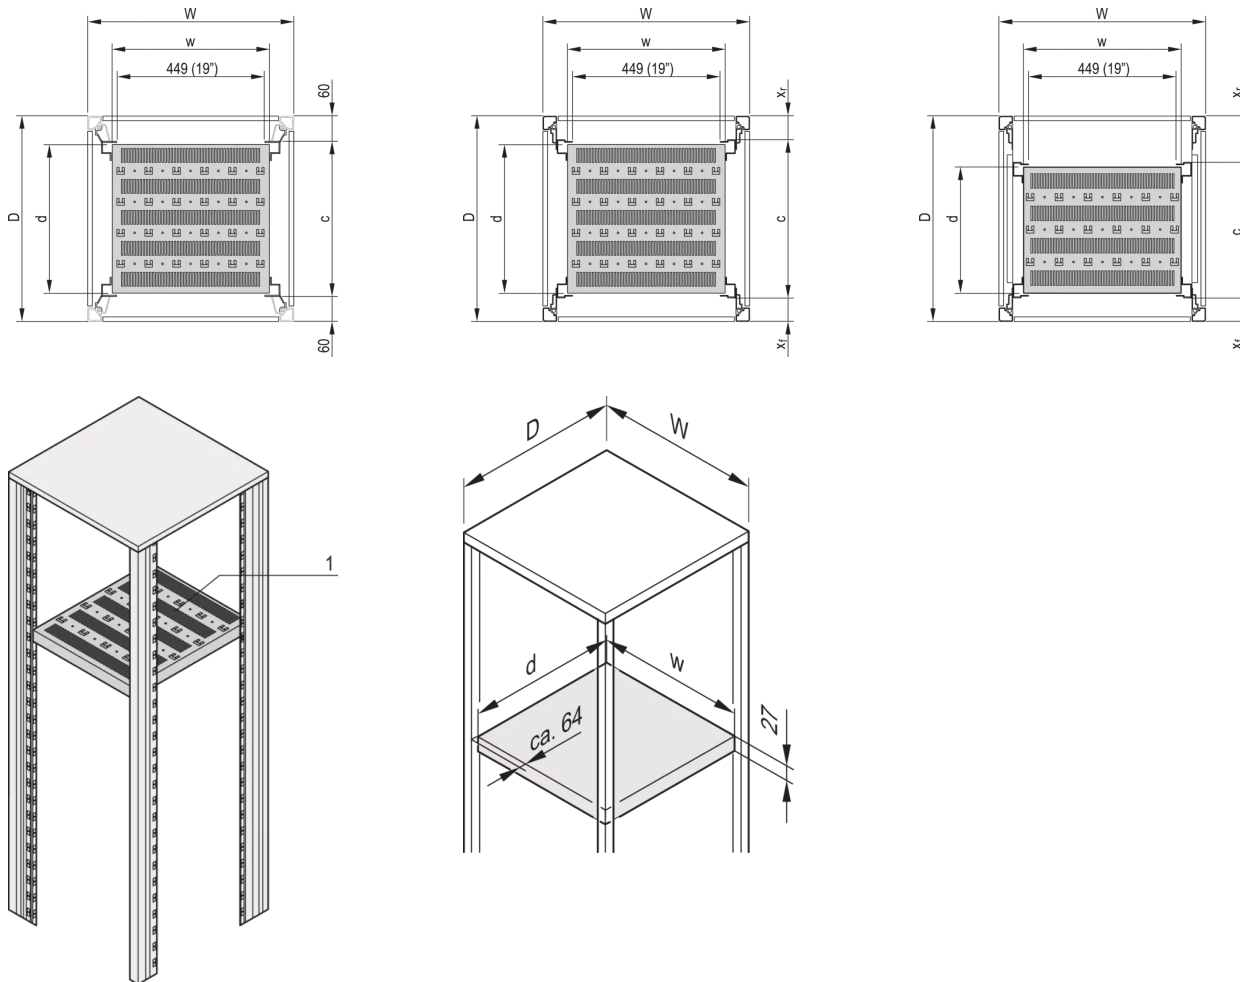

22117-842 EURORACK 19-ZOLL-FACHBODEN, STATIONÄR, 600 B, 600 T

PRODUKTBESCHREIBUNG

Einbauhöhe 1-HE

Perforiert mit Hammerschlaglochung zur Befestigung von Kabelbindern

Statische Traglast 75 kg

When used as a partial-width shelf a third 19" plane is required, please order this separately

St, 1,5-mm

Farbe RAL 7021

PRODUKTMERKMALE

Produkttyp: Fachboden

Produktfamilie: Eurorack

Typ: Gestellfachboden stationär

Farbe: Schwarzgrau

Farbecode: RAL 7021

Breite (mm): 477 mm

Tiefe: 480 mm

ZUSÄTZLICHE PRODUKTDDETAILS

Eurorack 19-Zoll-Fachboden, stationär, volle Tiefe / Verkürzte Tiefe mit einer Tragfähigkeit von 75 kg.

Die Tiefenstrebe für verkürzte Ausführungen bitte separat bestellen.