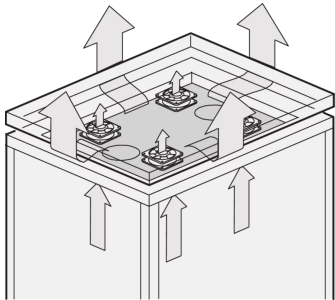

22117-821 EURORACK LÜFTEREINSCHUB FÜR LÜFTERDACH, OHNE LÜFTER, 600W 600D

PRODUKTBESCHREIBUNG

Gestelle

Innenausbau

Verkleidungsteile

PRODUKTMERKMALE

Produkttyp: Lüftereinschub

Produktfamilie: Eurorack

Breite (mm): 600 mm

Tiefe: 600 mm

ZUSÄTZLICHE PRODUKTDDETAILS

Dächer mit Lüftern sind kompakte aktive Kühleinheiten, die keinen Platz im Schrank verbrauchen. Das Eurorack Lüfterblech wird ohne Lüfter für angehobene Dächer geliefert.

ZERTIFIZIERUNGEN