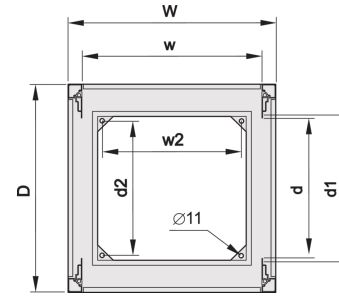

## PRODUKTBESCHREIBUNG

---

Oberfläche: RAL 7021

Screw-fixed, frame Al die-cast, uprights Al extrusion

Andere Größen auf Anfrage.

19" plane, depth-adjustable in 25 mm increments, can be assembled with depth members and 19" panel/slide mounts

Höhe: 38 HE

Höhe: 1798 mm

Breite (mm): 600 mm

Tiefe: 800 mm

Traglast: 400-kg