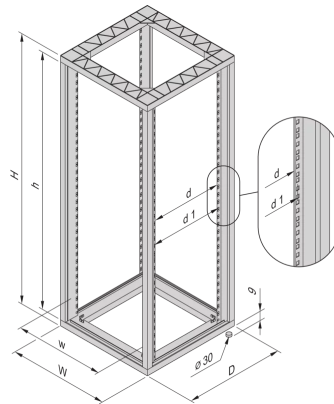

## PRODUKTBESCHREIBUNG

---

Oberfläche: RAL 7021

Screw-fixed, frame Al die-cast, uprights Al extrusion

Andere Größen auf Anfrage.

19" plane, depth-adjustable in 25 mm increments, can be assembled with depth members and 19" panel/slide mounts

Höhe: 38 HE

Höhe: 1798 mm

Breite (mm): 600 mm

Tiefe: 800 mm

Traglast: 400-kg