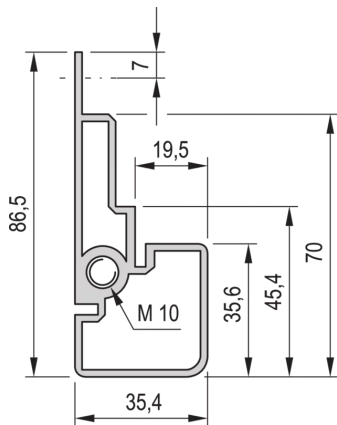

## PRODUKTBESCHREIBUNG

---

Oberfläche: RAL 7021

Screw-fixed, frame Al die-cast, uprights Al extrusion

Andere Größen auf Anfrage.

19" plane, depth-adjustable in 25 mm increments, can be assembled with depth members and 19" panel/slide mounts

Höhe: 38 HE

Höhe: 1798 mm

Breite (mm): 600 mm

Tiefe: 800 mm

Traglast: 400-kg