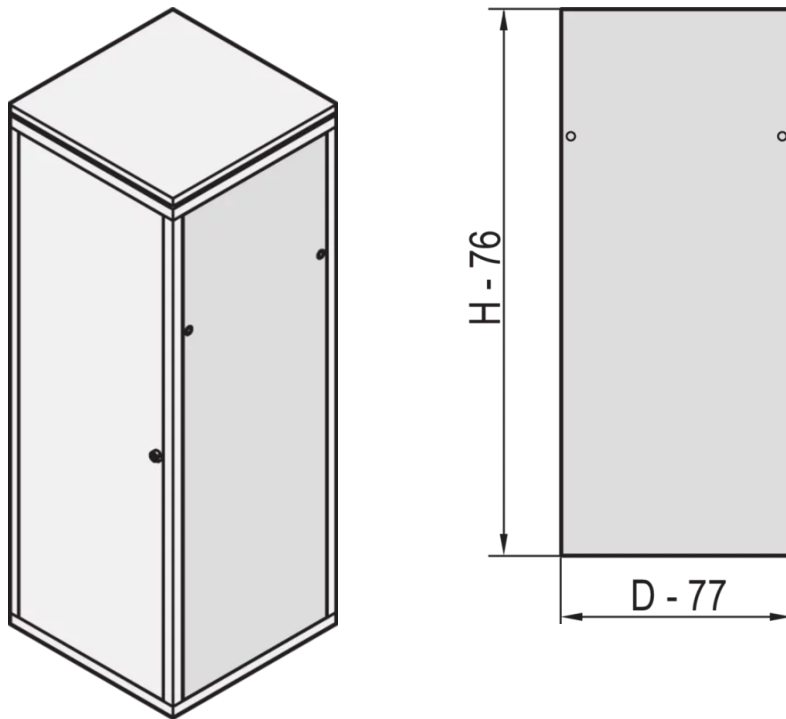

22117-592 EURORACK SEITENWAND MIT SICHERHEITSSCHLOSS, RAL 7035,  
43 HE 900 T

**PRODUKTBESCHREIBUNG**

St, 1 mm

Montage am Gestell mit 2 Sicherheitsschlössern

**PRODUKTMERKMALE**

Produkttyp: Schrank-/Rack Panel

Produktfamilie: Eurorack

Typ: Seitenwand

Farbe: Hellgrau

Farbecode: RAL 7035

Höhe: 43 HE

Höhe: 2020 mm

Tiefe: 900 mm