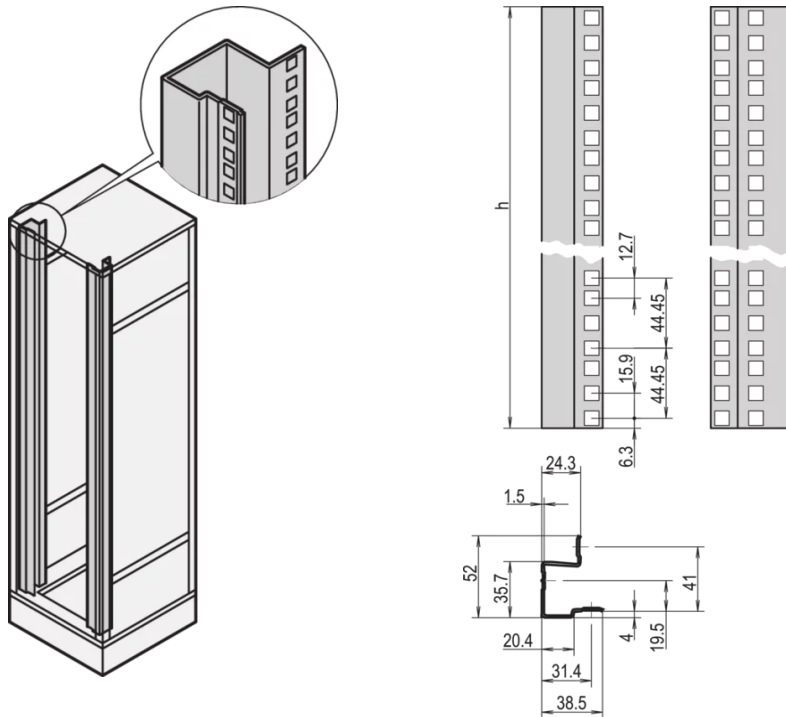

22117-354 EURORACK 19-ZOLL-WINKELPROFIL, 29 HE, ALZN

PRODUKTBESCHREIBUNG

Für tiefenverstellbare Montage

St, 1,5 mm, with EIA cut-out

Zur Montage einer dritten 19-Zoll-Ebene werden 1 Paar 19-Zoll-Winkelprofile und 2 Paar Tiefenstreben benötigt

PRODUKTMERKMALE

Produkttyp: Winkelprofil

Produktfamilie: Eurorack

Typ: 19"-Winkelprofil

Oberfläche: Aluminium-verzinkt

Höhe: 29 HE

Höhe: 1398 mm

ZUSÄTZLICHE PRODUKTDDETAILS