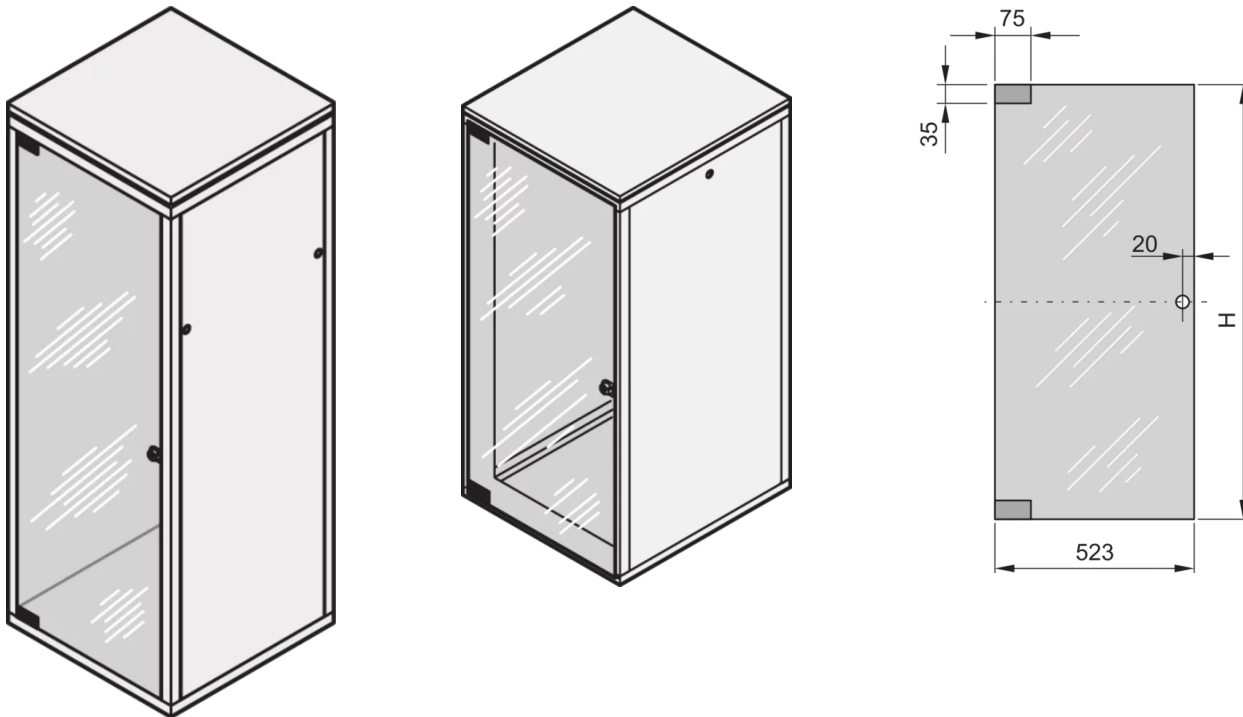

22117-237 EURORACK GLASTÜR 180° ÖFFNUNGSWINKEL, 43 HE 800W

**PRODUKTBECHREIBUNG**

Kann an alle vier Seiten des Schrankgestelles montiert werden

Glass, smoke gray, Security, 6 mm

**PRODUKTMERKMALE**

Produkttyp: Schranktür

Produktfamilie: Eurorack

Typ: Glastür

Farbe: Schwarzgrau

Farbecode: RAL 7021

Höhe: 43 HE

Höhe: 2020 mm

Breite (mm): 800 mm

**Nordamerika**