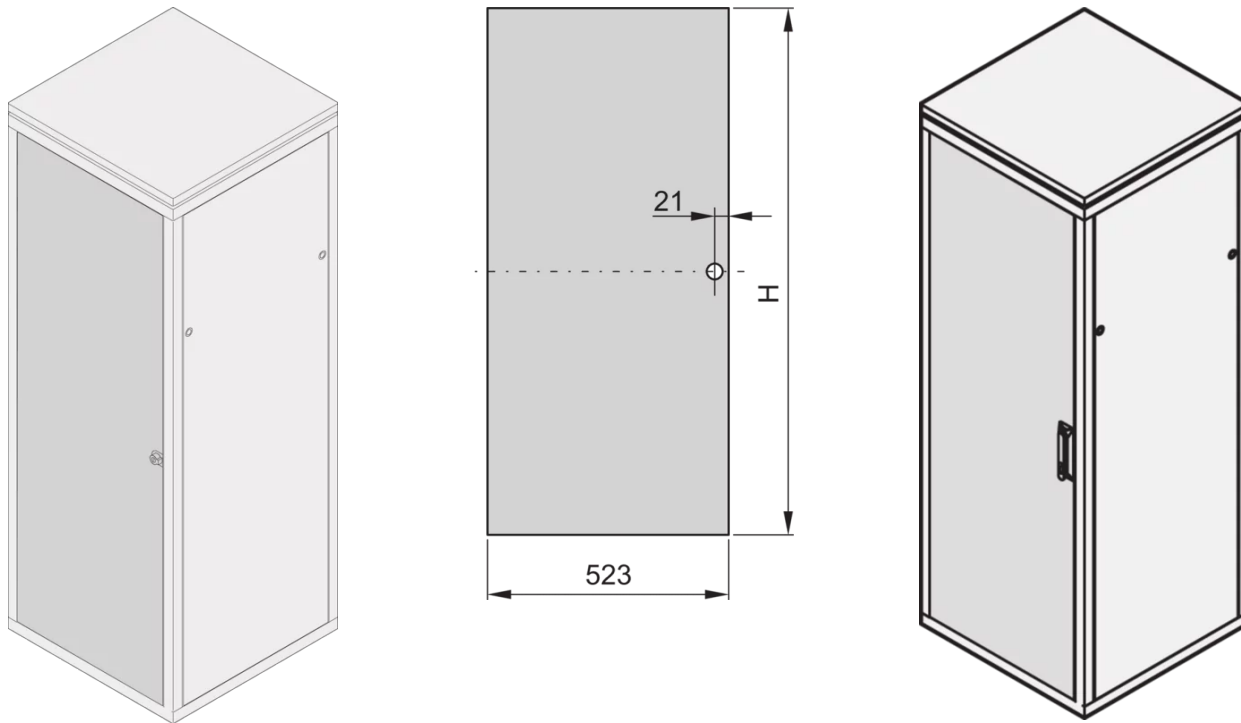

22117-200 EURORACK-STAHLTÜR, 180° ÖFFNUNGSWINKEL, RAL 7035, 47 HE, 800W

PRODUKTBECHREIBUNG

Kann an alle vier Seiten des Schrankgestelles montiert werden

St, 1 mm

PRODUKTMERKMALE

Produkttyp: Schranktür

Produktfamilie: Eurorack

Typ: Stahltür

Farbe: Hellgrau

Farbecode: RAL 7035

Höhe: 47 HE

Höhe: 2198 mm

Breite (mm): 800 mm

ZUSÄTZLICHE PRODUKTDDETAILS

Stahltür für Schränke mit Aluminiumrahmen mit 120° Schwenkbereich und ist an allen 4 Seiten des Schrankgestells montierbar. Die Tür wird mit Schwenkhebelgriff, Sicherheitsschlössern und Schlüsseln geliefert.