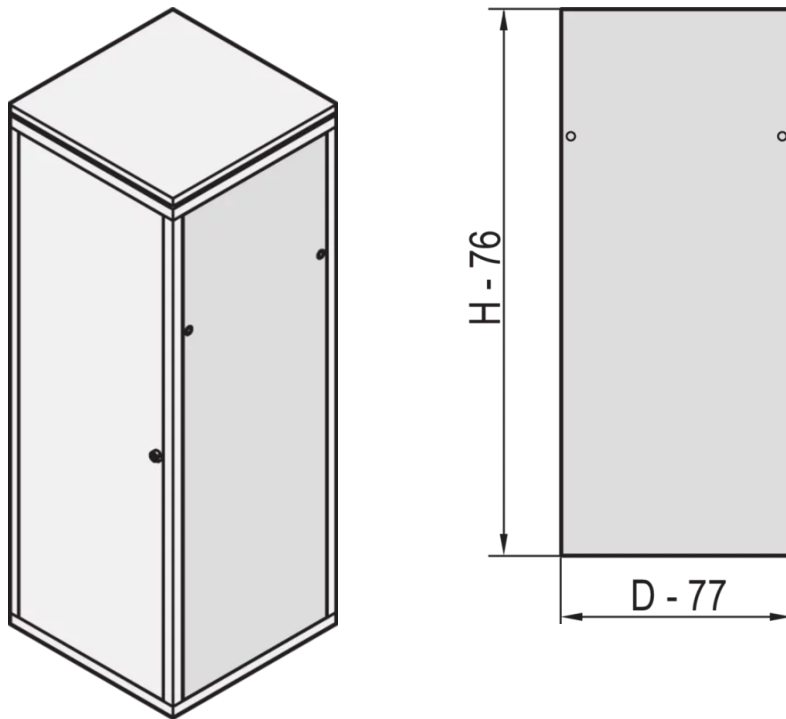

22117-185 EURORACK SEITENWAND MIT SICHERHEITSSCHLOSS, RAL 7035,
29 HE 600 T

PRODUKTBESCHREIBUNG

St, 1 mm

Montage am Gestell mit 2 Sicherheitsschlössern

PRODUKTMERKMALE

Produkttyp: Schrank-/Rack Panel

Produktfamilie: Eurorack

Typ: Seitenwand

Farbe: Hellgrau

Farbecode: RAL 7035

Höhe: 29 HE

Höhe: 1398 mm

Tiefe: 600 mm

ZUSÄTZLICHE PRODUKTDDETAILS

Seitenwände aus Stahl für Aluminiumrahmen mit Schnellverschluss für einfache Montage und Installation und Sicherheitsschlösser zur Einbruchsprävention