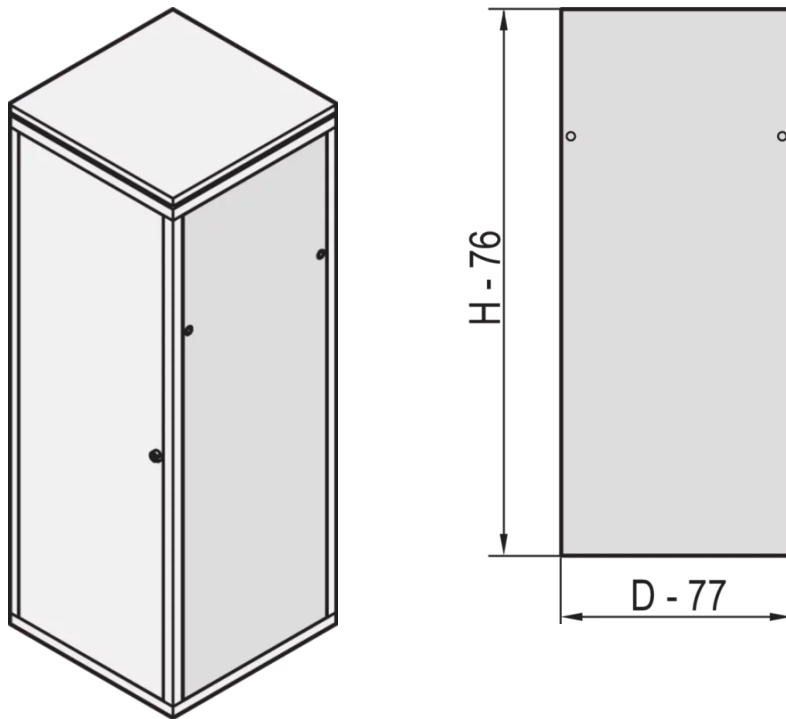

22117-179 EURORACK SEITENWAND MIT SICHERHEITSSCHLOSS, RAL 7035,
43 HE 800 T

PRODUKTBESCHREIBUNG

St, 1 mm

Montage am Gestell mit 2 Sicherheitsschlössern

PRODUKTMERKMALE

Produkttyp: Schrank-/Rack Panel

Produktfamilie: Eurorack

Typ: Seitenwand

Farbe: Hellgrau

Farbecode: RAL 7035

Höhe: 43 HE

Höhe: 2020 mm

Tiefe: 800 mm

ZUSÄTZLICHE PRODUKTDDETAILS

Seitenwände aus Stahl für Aluminiumrahmen mit Schnellverschluss für einfache Montage und Installation und Sicherheitsschlösser zur Einbruchsprävention